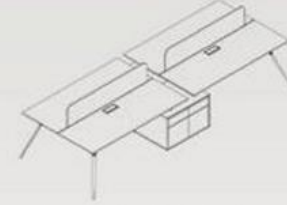

L: 280 / 320 / 360 / 400 cm
W: 140 cm
H: 75 cm

Ahşap Renk Seçenekleri
Wood Colors Options

Metal Renkler
Metal Colors