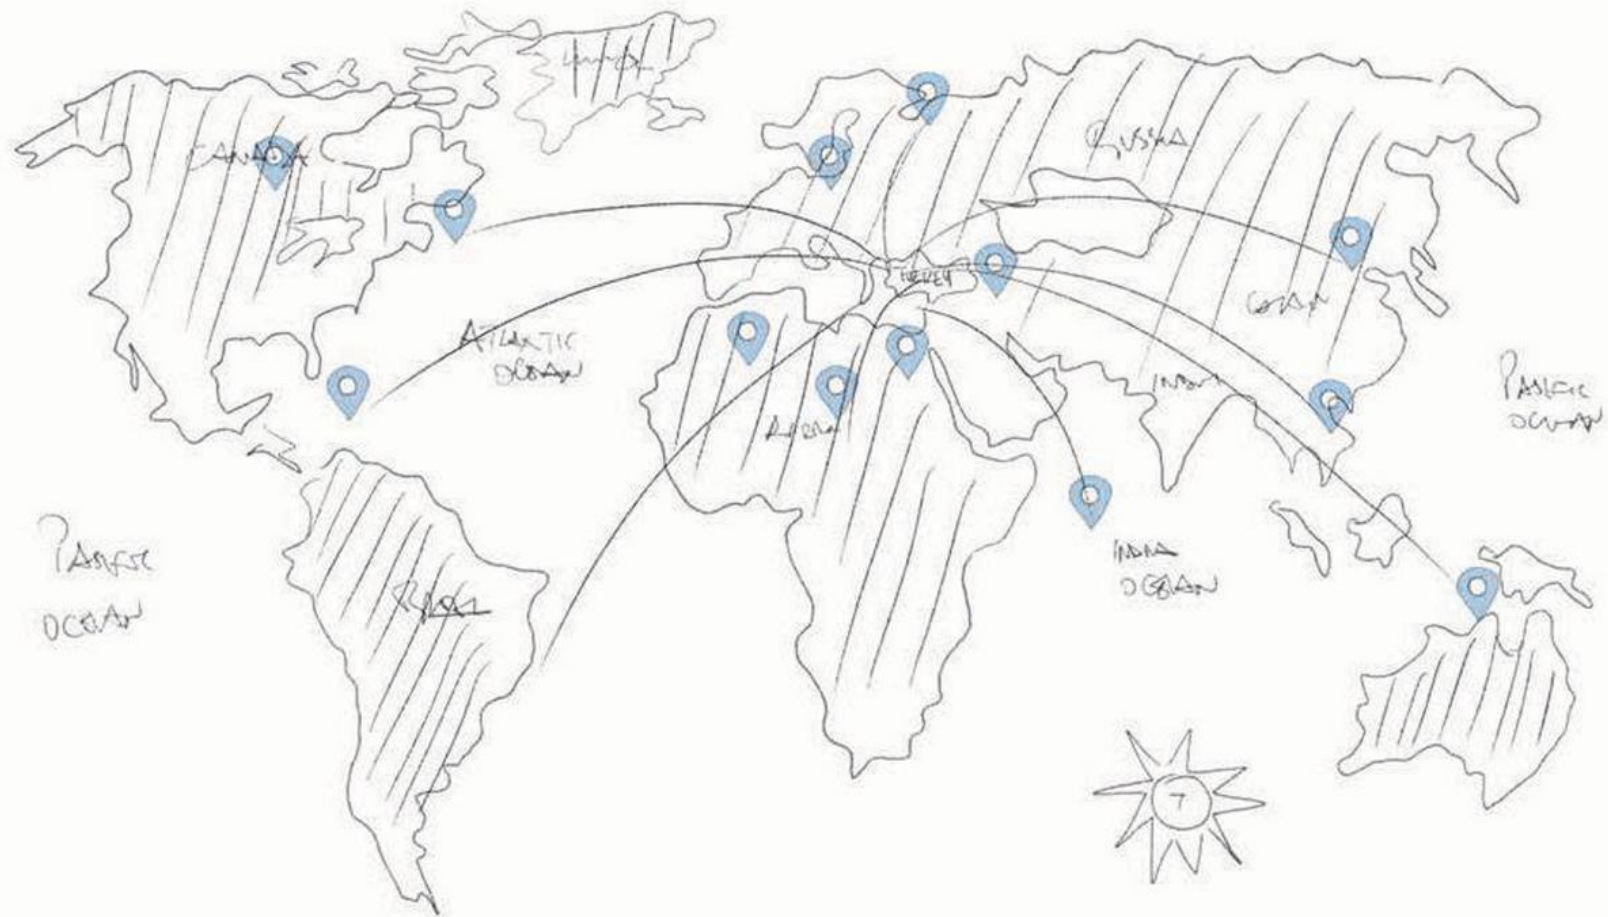

SINCE 1970...