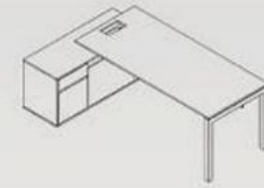

Inovatif ve kararlı yöneticilerin deęişen ofis dinamiklerine karşı güçlü fikirleri Galaxy ile ortaya çıkarın!

Reveal powerful Ideas of Innovative and determined managers against changing office dynamics with Galaxy!