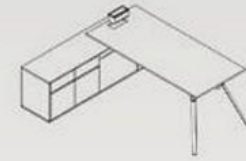

Modern çizgilerin hayat bulduğu Deep, zarif metal ayakların vermiş olduğu hafiflik ile ofislerinizde modern ve dinamik bir denge sağlamaktadır.

Deep, where modern lines come to life, provides a modern and dynamic balance in your offices with the lightness of elegant metal legs.