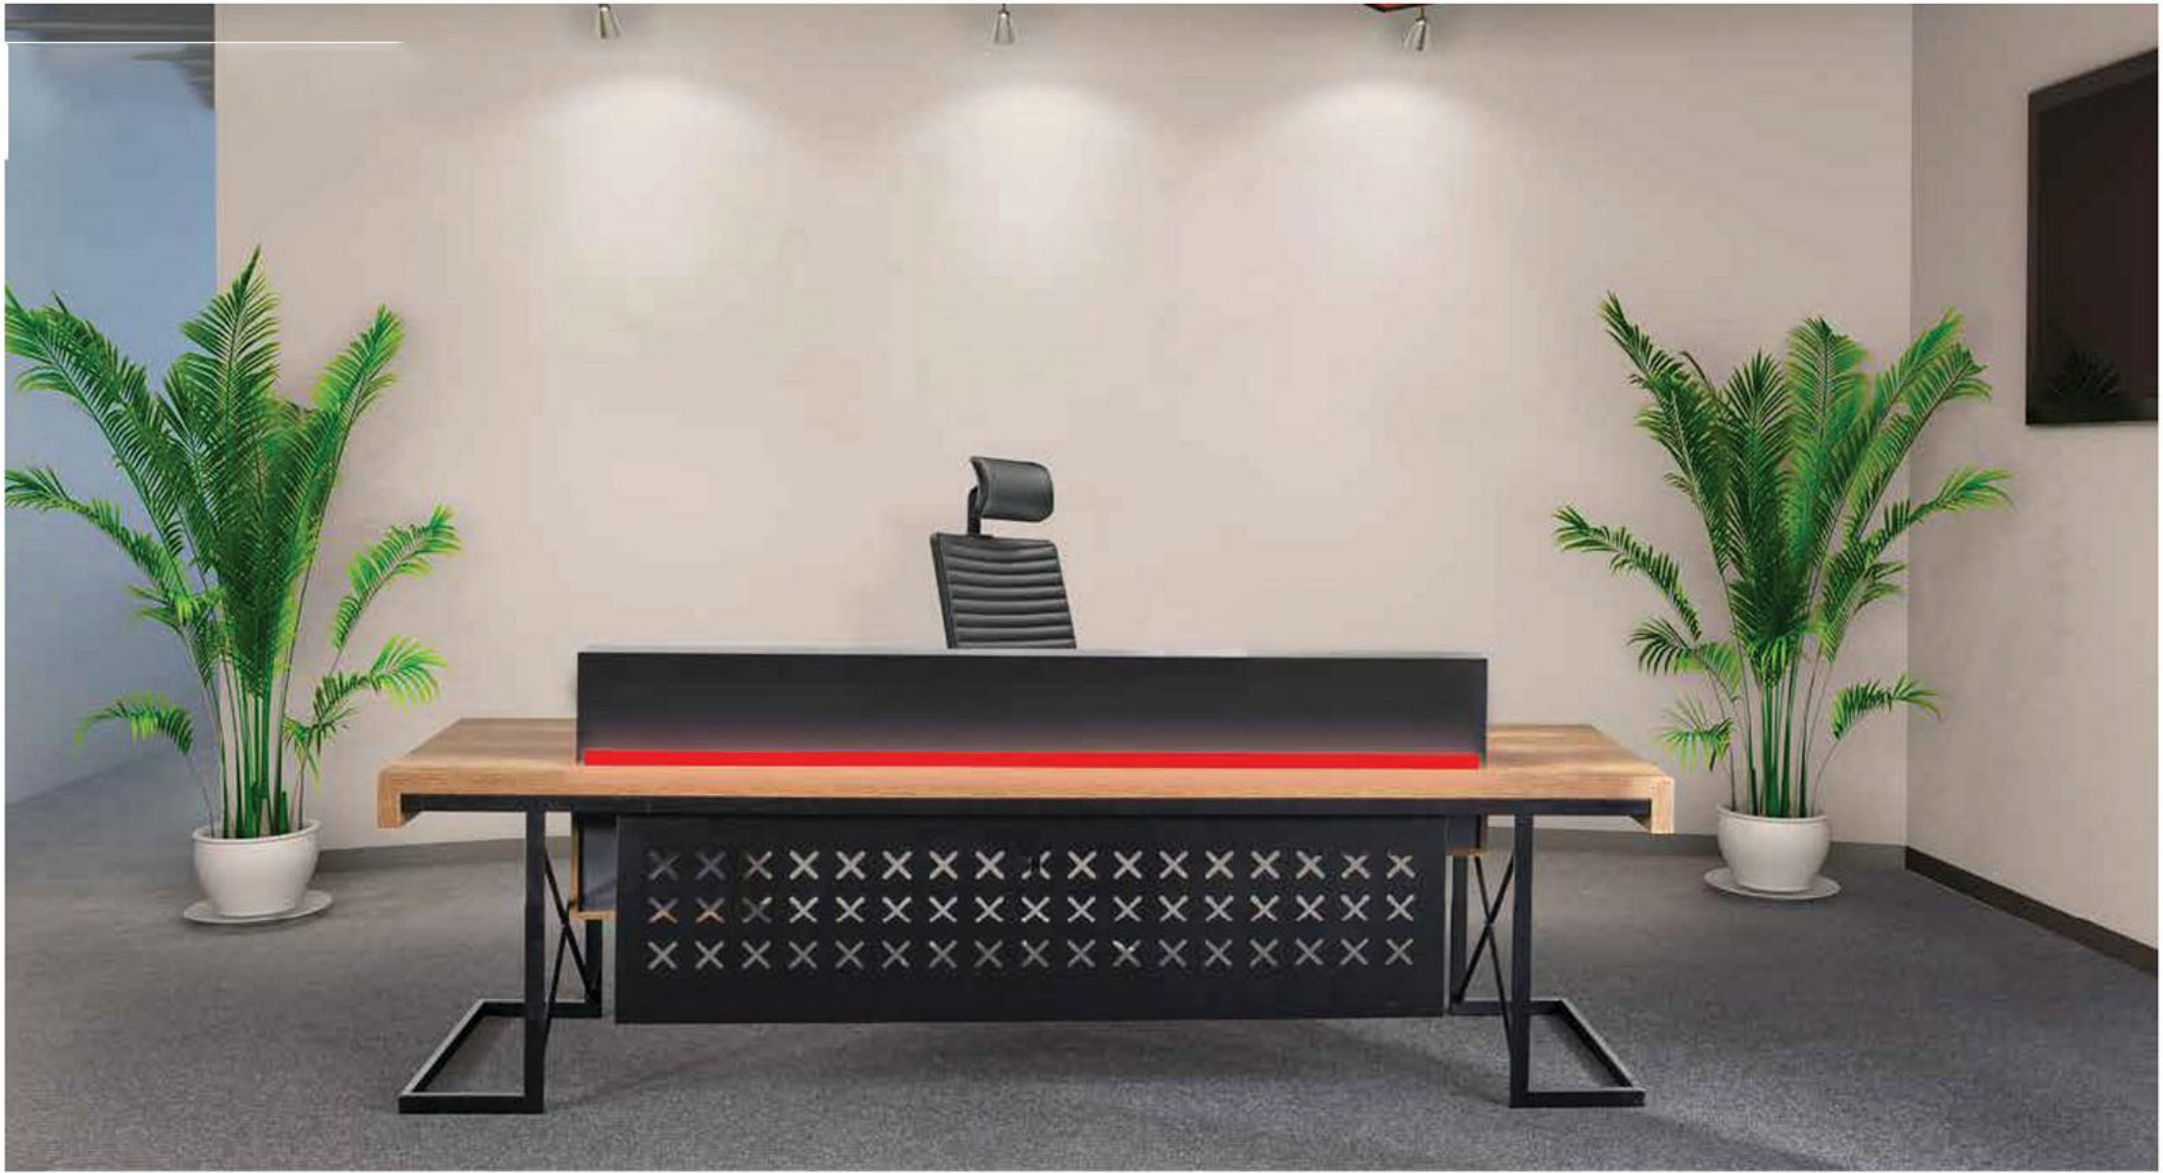

Vintage

Gordion

Vizon

XBOX
BANKO
Xbox Bank

L: 240 / 280 cm
W: 80 cm
H: 105 cm

Ahşap Renkler
Wood Colors

Barok
Baroque

Metal Renkler
Metal Colors