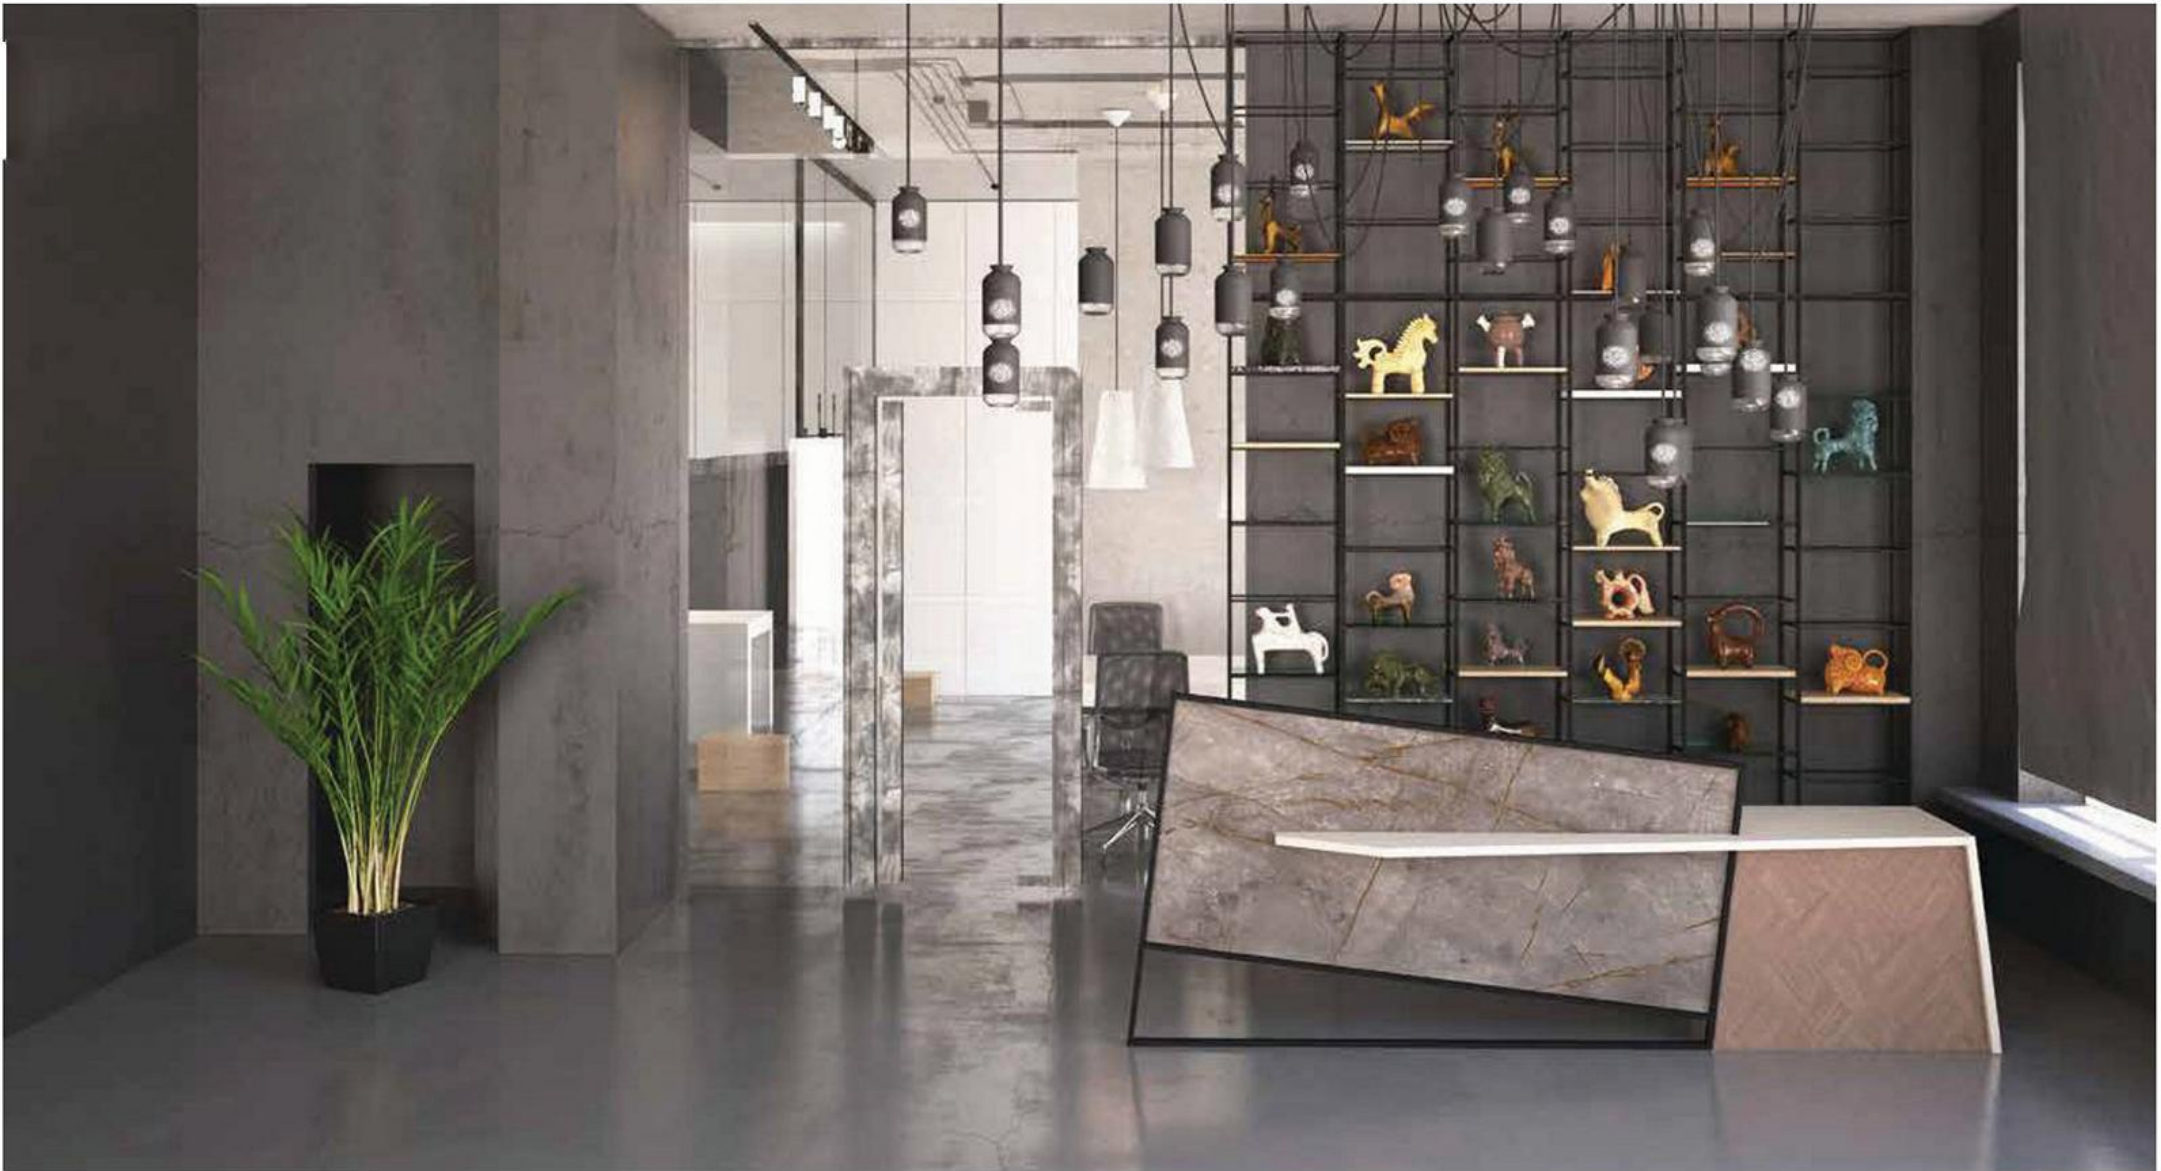

TINY
BANKO
Tiny Bank