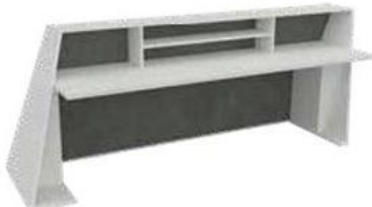

L: 285 cm
W: 80 cm
H: 110 cm

Ahşap Renkler
Wood Colors