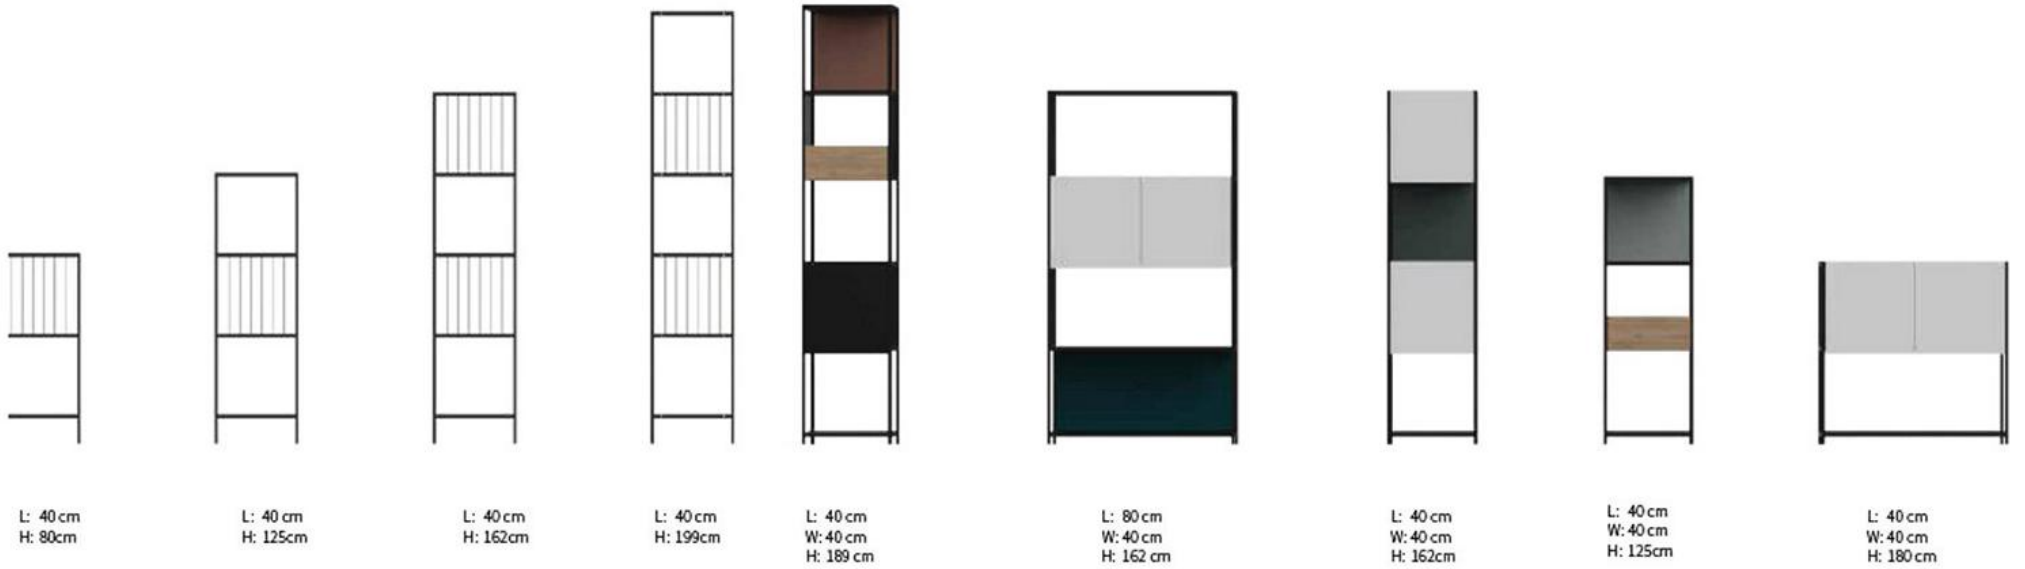

MORE DEPOLAMA SİSTEMLERİ

Modüler yapıdaki More, ofisinizde ara bölücü görevini üstlenirken tüm depolama ihtiyacınızı karşılar.

More, with its modular structure, meets all your storage needs while taking on the role of a partition in your office.

Kapak Renkleri
Door Colors

Siyah
Black

Beyaz
White

Raf Sırt Renkleri
Shelf Back Colors

Ege Mavi

Olivia

ST Kiremit

Gövde Renkleri
Body Colors

Siyah
Black