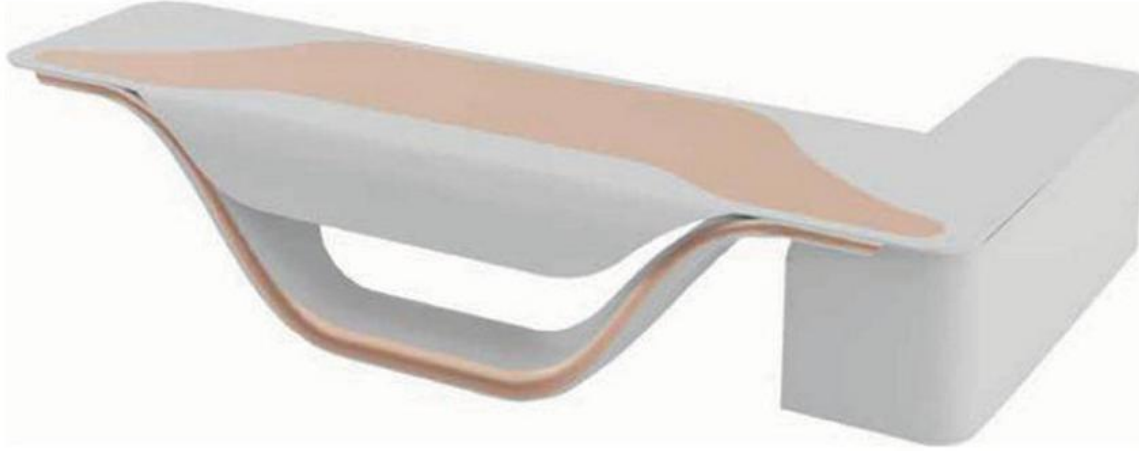

Masa Desk	295x210x75
Dolap Cabinet	268x50x85
Sehpa Coffeetable	78x54x45

Ahşap Renkler
Wood Colors

Metal Renkler
Metal Colors

Siyah
Black

Rose Gold

LOTUS

Lotus çiçeğinden esinlenerek tasarlanmış olan lotus makam takımı zarafeti ve şıklığıyla ofisinizin ışığıyla açılacak.