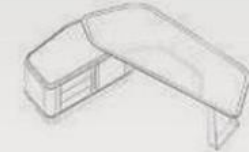

Doğanın eşsiz güzelliğinde yer alan amorf biçimlenmesinden esinlenerek tasarlanan Befancy, detaylarındaki kusursuz el işçiliği ile çalışma alanlarında doğal bir çizgi oluşturmaktadır.

The Befancy, designed with inspiration from the formation of the amorph in the unique beauty of nature, creates a different naturalist line in the work areas with the perfect hand workmanship in its details.