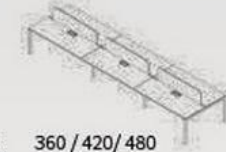

GALAXY
ALTILI ETAJERSİZ MASA
Galaxy Six Workstation

L: 240 / 280 / 320 / 360 cm
W: 140 cm
H: 74 cm

L: 280 / 320 / 360 / 400 cm
W: 140 cm
H: 74 cm

L: 360 / 420 / 480 cm
W: 140 cm
H: 74 cm

Ahşap Renk Seçenekleri
Wood Colors Options