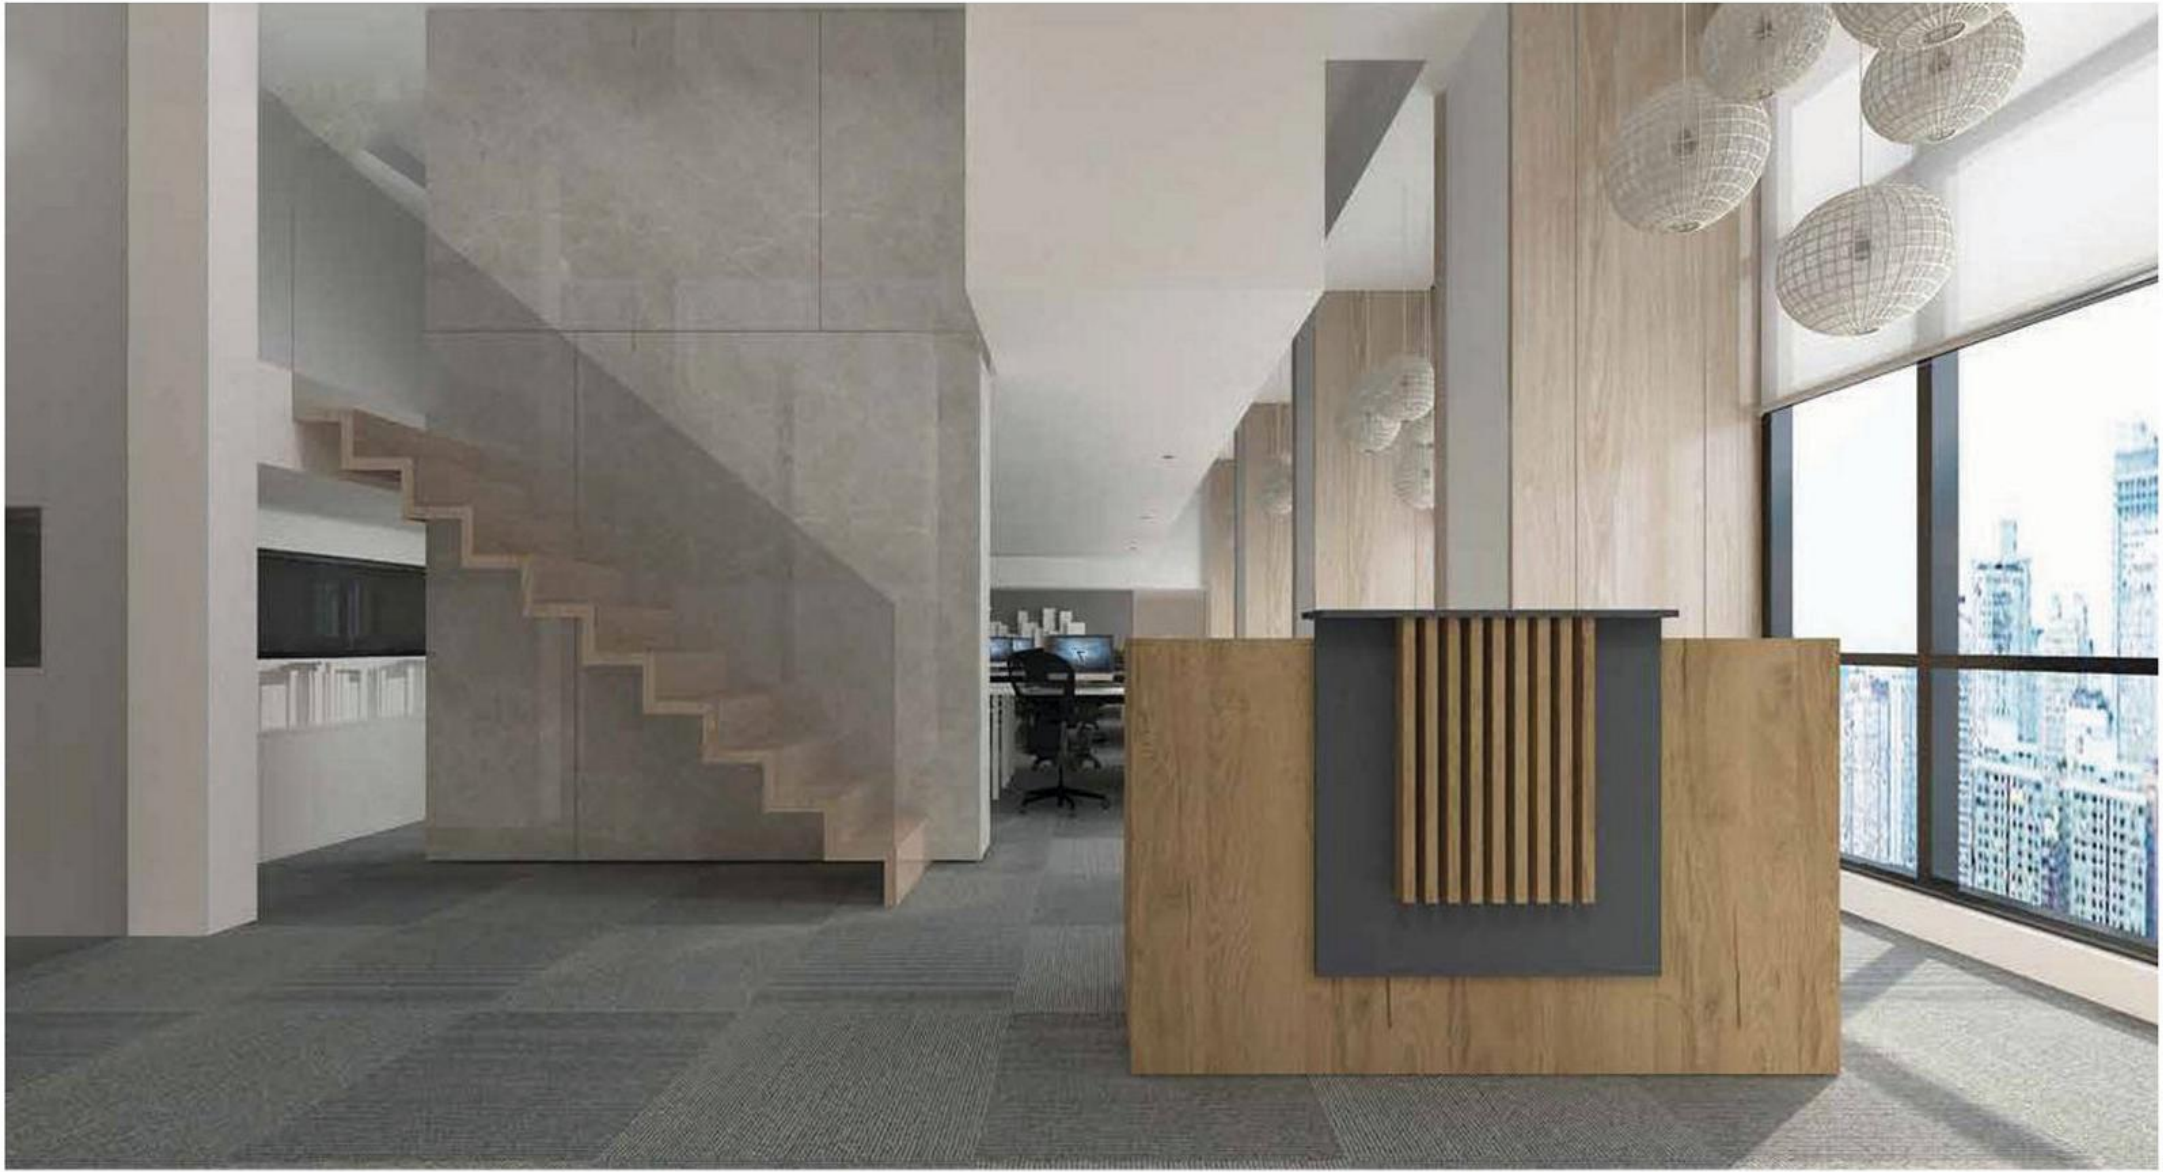

MAKİ
BANKO
Maki Bank