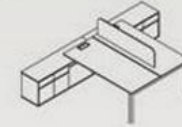

L: 145 / 165 / 185 / 205 cm
W: 240 cm
H: 75 cm