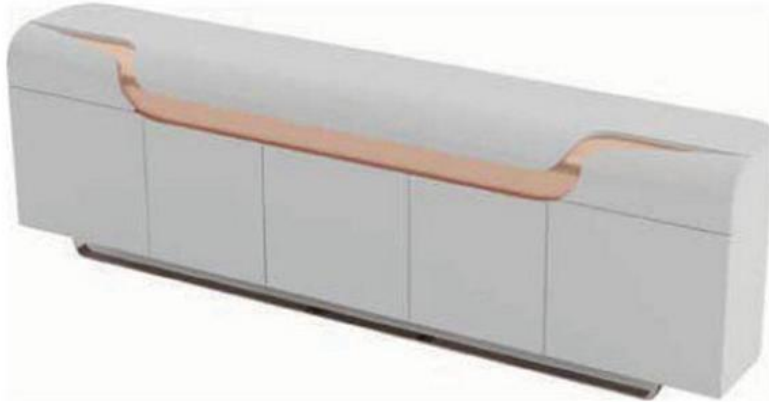

Masa Desk	295x210x75
Dolap Cabinet	268x50x85
Sehpa Coffeetable	78x54x45

Ahşap Renkler
Wood Colors

Metal Renkler
Metal Colors

Siyah
Black

Rose Gold

LOTUS

Lotus çiçeğinden esinlenerek tasarlanmış olan lotus makam takımı zarafeti ve şıklığıyla ofisinizin ışığıyla açılacak.