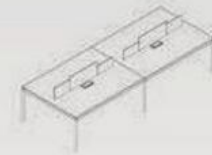

LESS
İKİLİ ÇALIŞMA MASASI
Less Double Workstation Table

LESS
DÖRTLÜ ÇALIŞMA MASASI
Less Workstation Table

L: 120 / 140 / 160 / 180 cm
W: 140 cm
H: 76 cm

L: 240 / 280 / 320 / 360 cm
W: 140 cm
H: 76 cm

Ahşap Renk Seçenekleri
Wood Color Options

Metal Renk Seçenekleri
Metal Colors Options