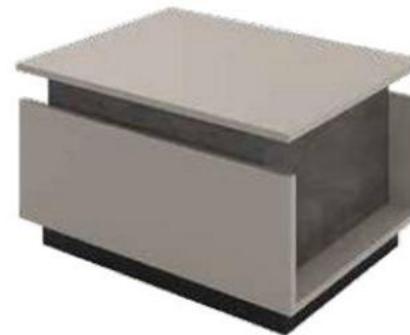

Etajerli Masa	Sidetable Desk	275x200x75
Dolap	Cabinet	240x45x90h
Sehpa	Coffeetable	80x60x45h

Ahşap Renk Seçenekleri Wood Colors Options

İrony

Kül Grisi
Ash Gray

Metal Renk Metal Colors

Siyah
Black

BRANCH

Siyahın tonlarıyla tasarlanan Branch takım zamansız çizgiyle daima ofisinize uyum sağlayacak.