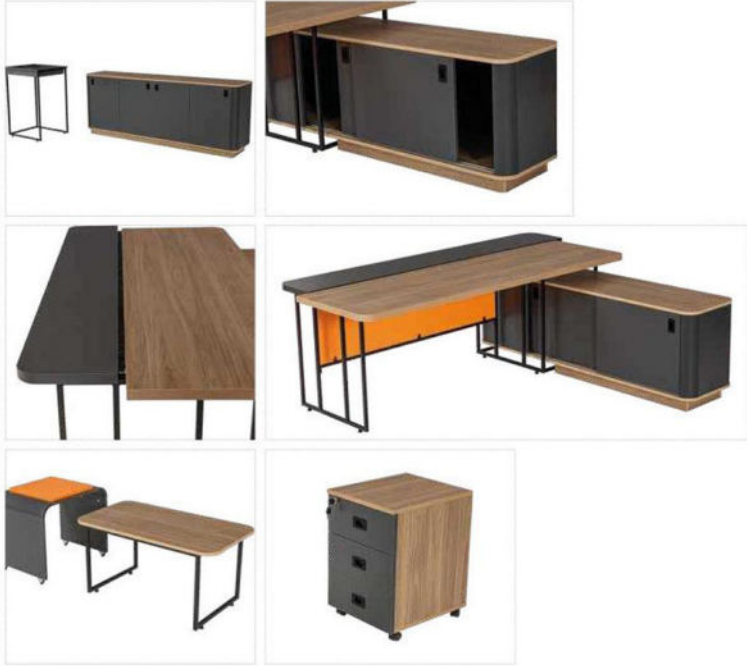

*executive*  
**MONA**

Heykelsi ve naturel duruşa sahip mona  
ile ofisinizde zamansız parçalara yer açın.

FROM THE  
DEPTHS OF THE  
FOREST

executive  
**MAGIC**

executive  
MAGIC

	Geniřlik / L العرض (cm)	Derinlik / D العمق (cm)	Yükseklik / H الارتفاع (cm)
MASA / DESK	240	180	75
SEHPA / COFFE TABLE	90	50	45
DOLAP / CABINET	220	40	90