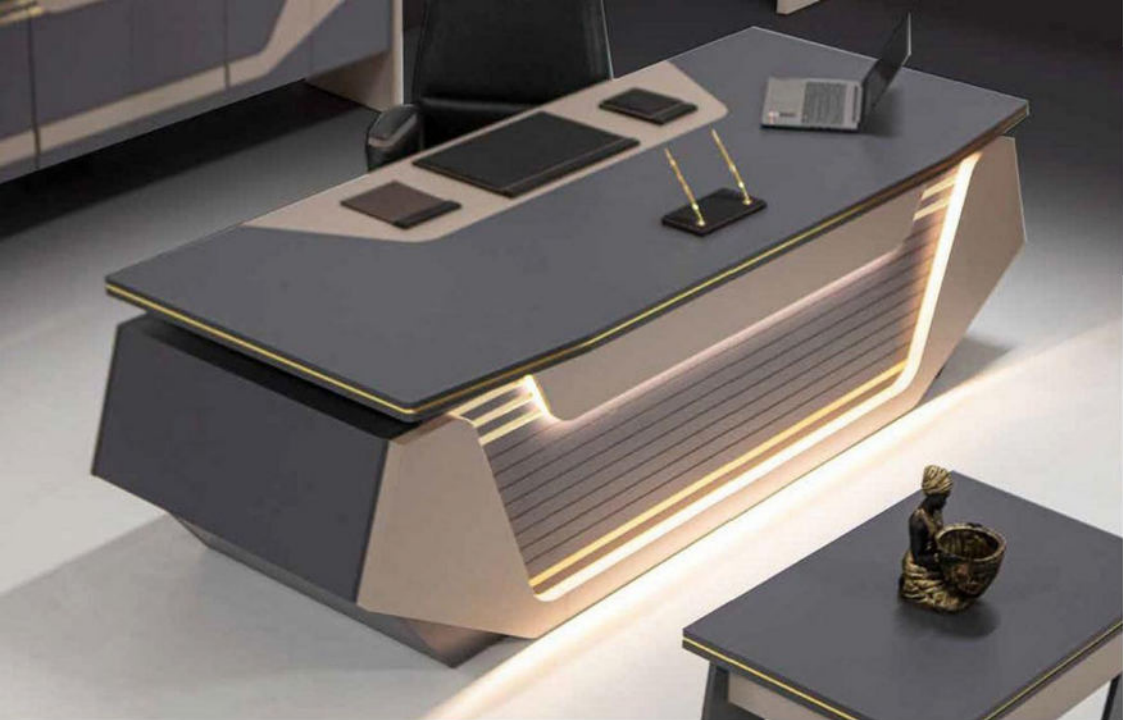

teknolojik detaylar,  
işlevsel kullanım.

bütünlüycü yapıları ile ofisinizde prestijı yakalayın...

executive  
**STARY**

	Geniřlik / L العرض (cm)	Derinlik / D العمق (cm)	Yükseklik / H الارتفاع (cm)
MASA / DESK	260	100	78
SEHRA / COFFE TABLE	90	60	45
DOLAP / CABINET	240	45	85