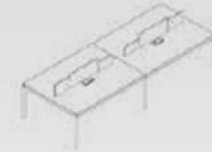

LESS
İKİLİ ÇALIŞMA MASASI
Less Double Workstation Table

LESS
DÖRTLÜ ÇALIŞMA MASASI
Less Workstation Table

L: 120 / 140 / 160 / 180 cm
W: 140 cm
H: 76 cm

L: 240 / 280 / 320 / 360 cm
W: 140 cm
H: 76 cm

Ahşap Renk Seçenekleri
Wood Color Options

Metal Renk Seçenekleri
Metal Colors Options