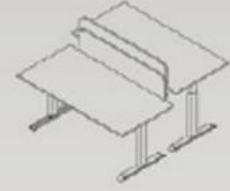

L: 140/160/180/200
W: 145 cm
H: 70~120 cm