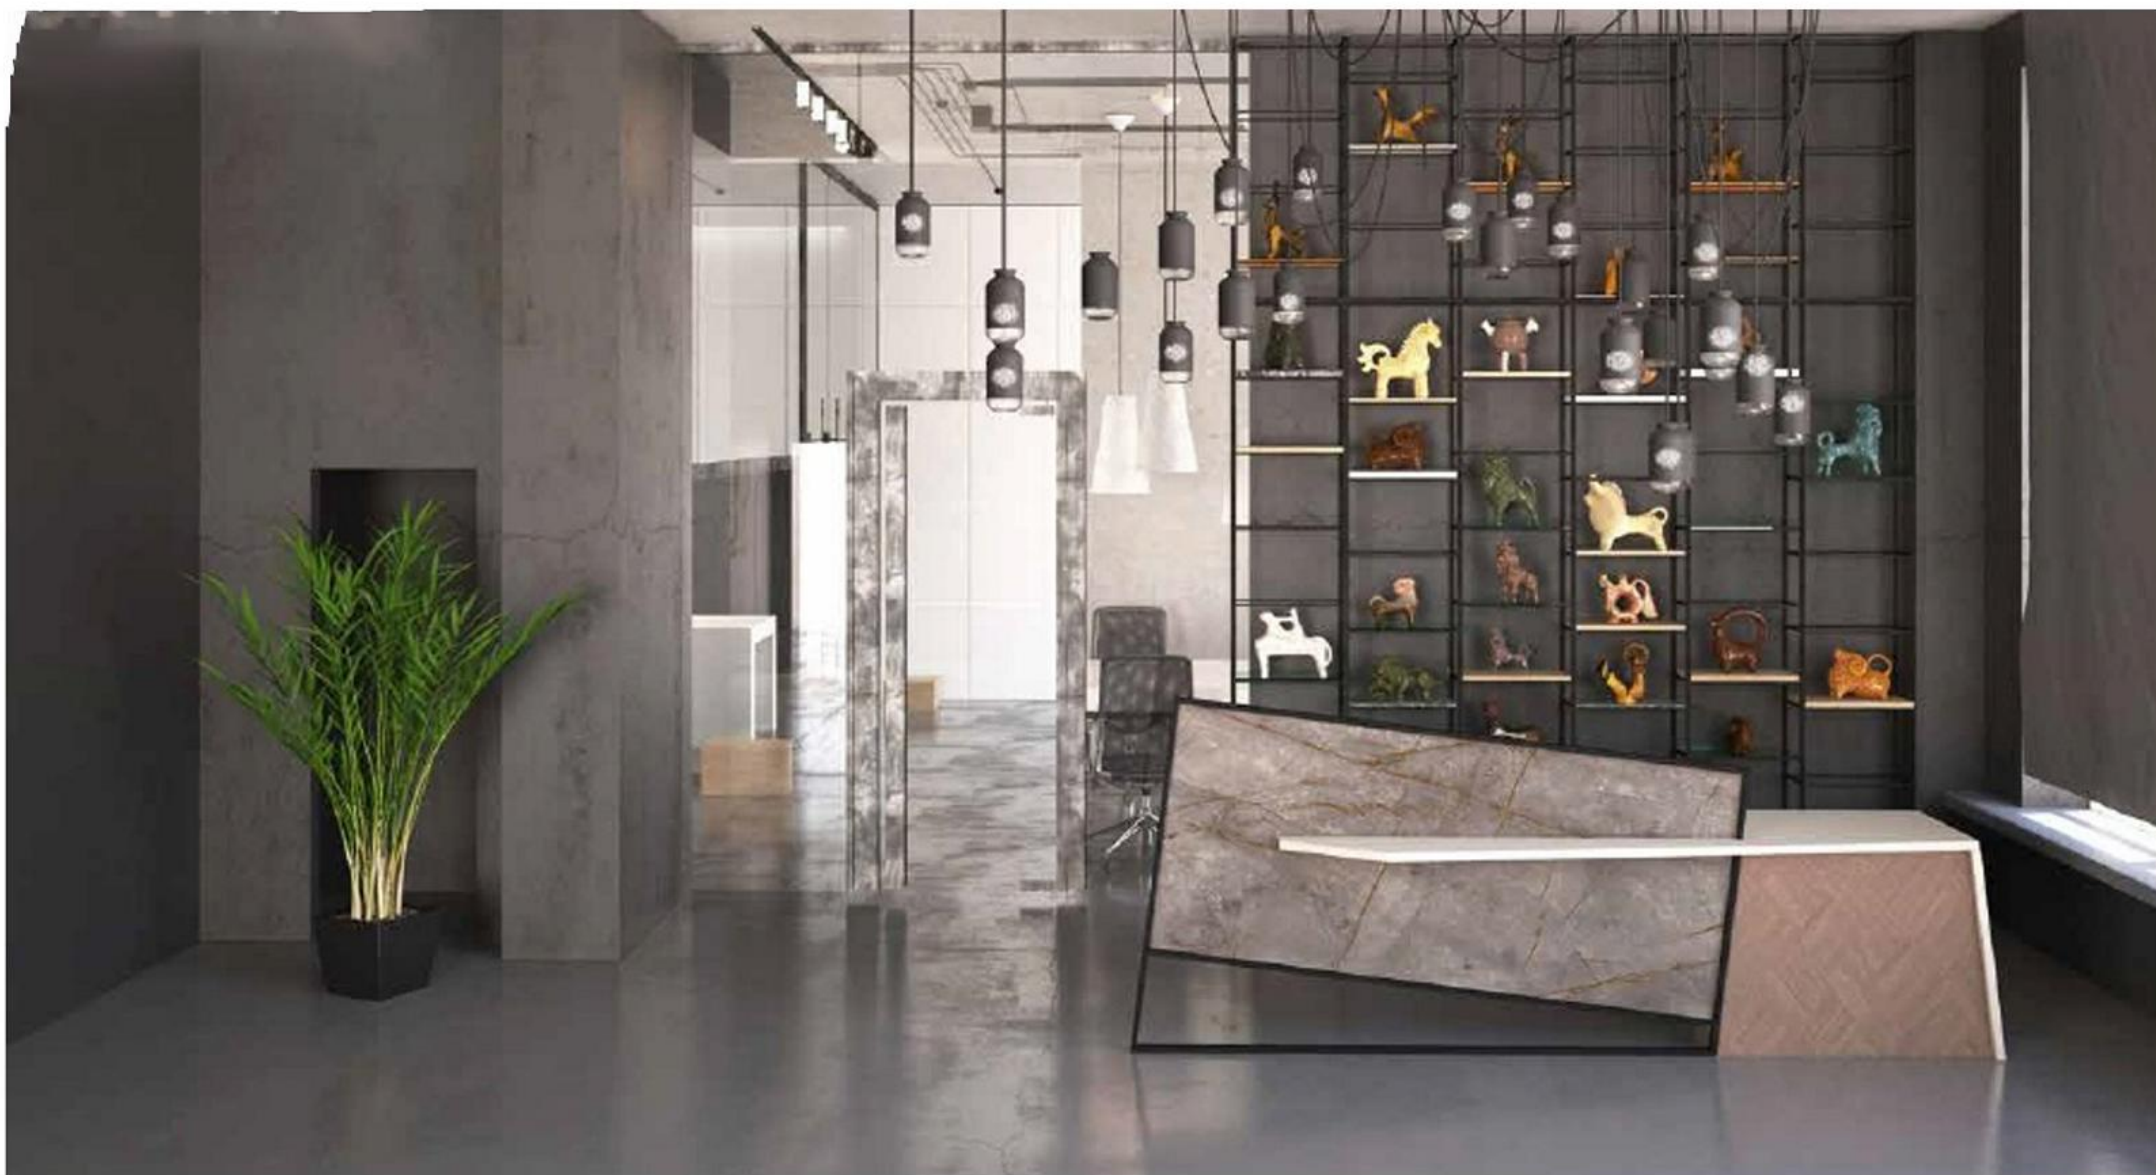

Antrast  
Anthracite

Beyaz  
White

Siyah  
Black

TINY  
BANKO  
*Tiny Bank*

L: 300 cm  
W: 86 cm  
H: 125 cm

Ahşap Renkleri  
Wood Colors

Vintage Gordon Vizon

XBOX  
BANKO  
*Xbox Bank*