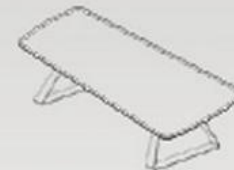

L: 277cm
W: 135 cm
H: 74 cm

Kaplama Rengi
Coating Color

Isli Meşe

Deri Rengi
Leather Colors

Alya
Kanyon

Metal Rengi
Metal Colors

Siyah
Black