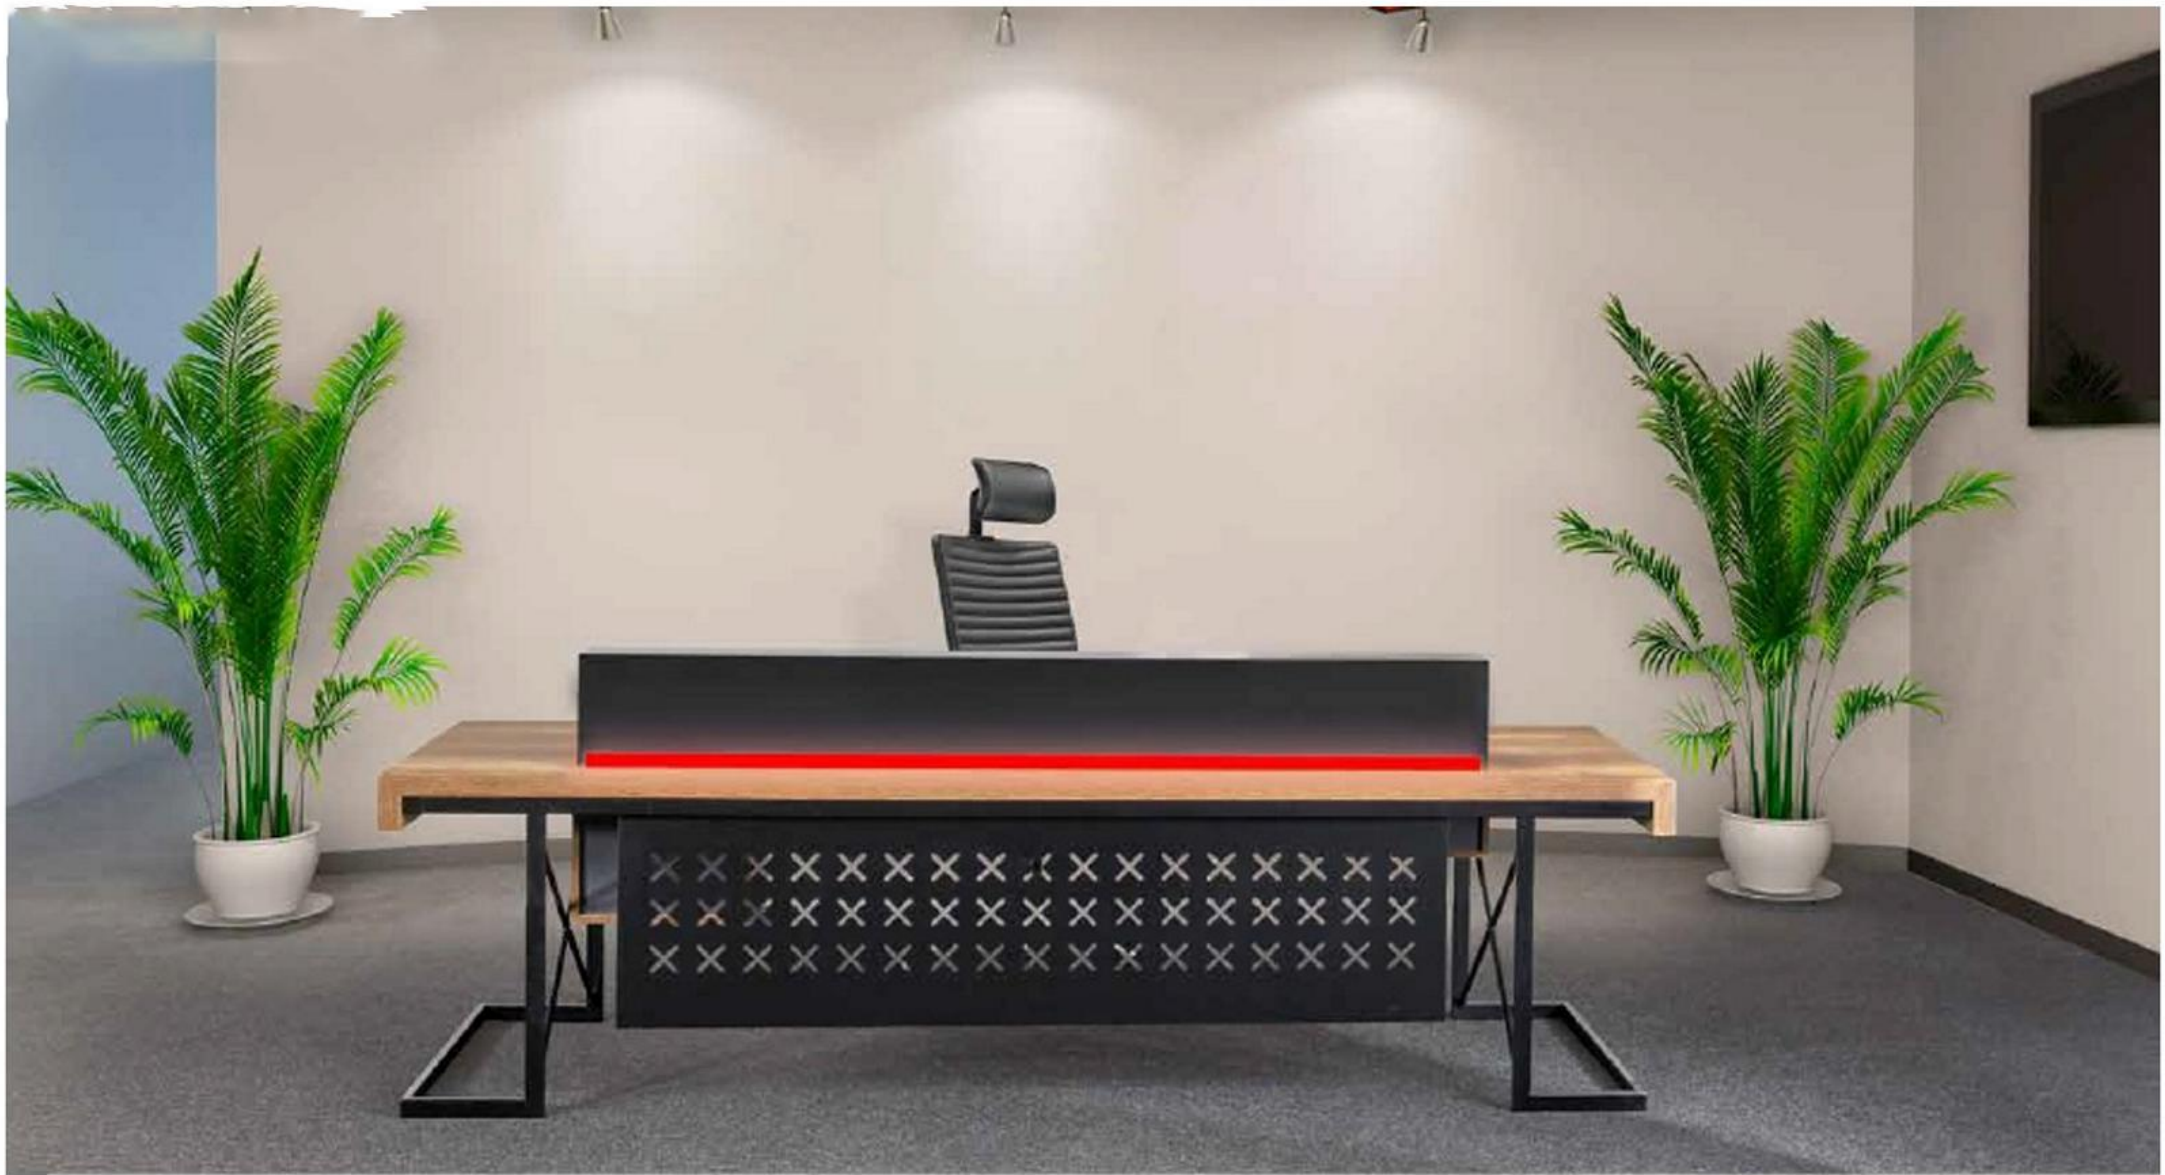

Antrast  
Anthracite

Beyaz  
White

Siyah  
Black

TINY  
BANKO  
*Tiny Bank*

L: 300 cm  
W: 86 cm  
H: 125 cm

Ahşap Renkleri  
Wood Colors

Vintage Gordon Vizon

XBOX  
BANKO  
*Xbox Bank*