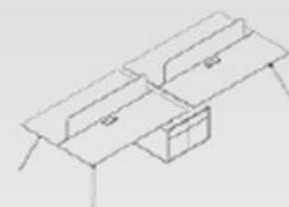

L: 280 / 320 / 360 / 400 cm
W: 140 cm
H: 75 cm

Ahşap Renk Seçenekleri
Wood Colors Options

Minyatür
Miniature

Fera

Beyaz
White

Metal Renkler
Metal Colors

Antrasit
Anthracite