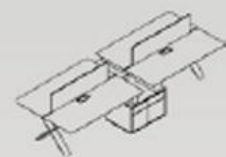

WINO DÖRTLÜ ETAJERLİ MASA

Wino Quad Desk with Return