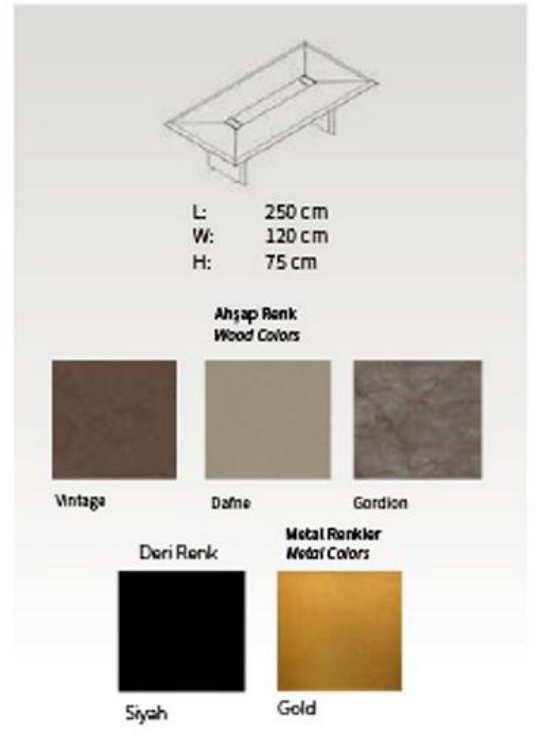

FUTURE TOPLANTI MASASI

Future Meeting Table

CROSS TOPLANTI MASASI

Cross Meeting Table