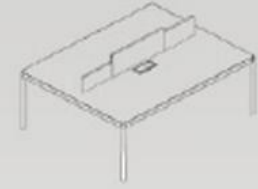

L: 120 / 140 / 160 / 180 cm
W: 140 cm
H: 76 cm