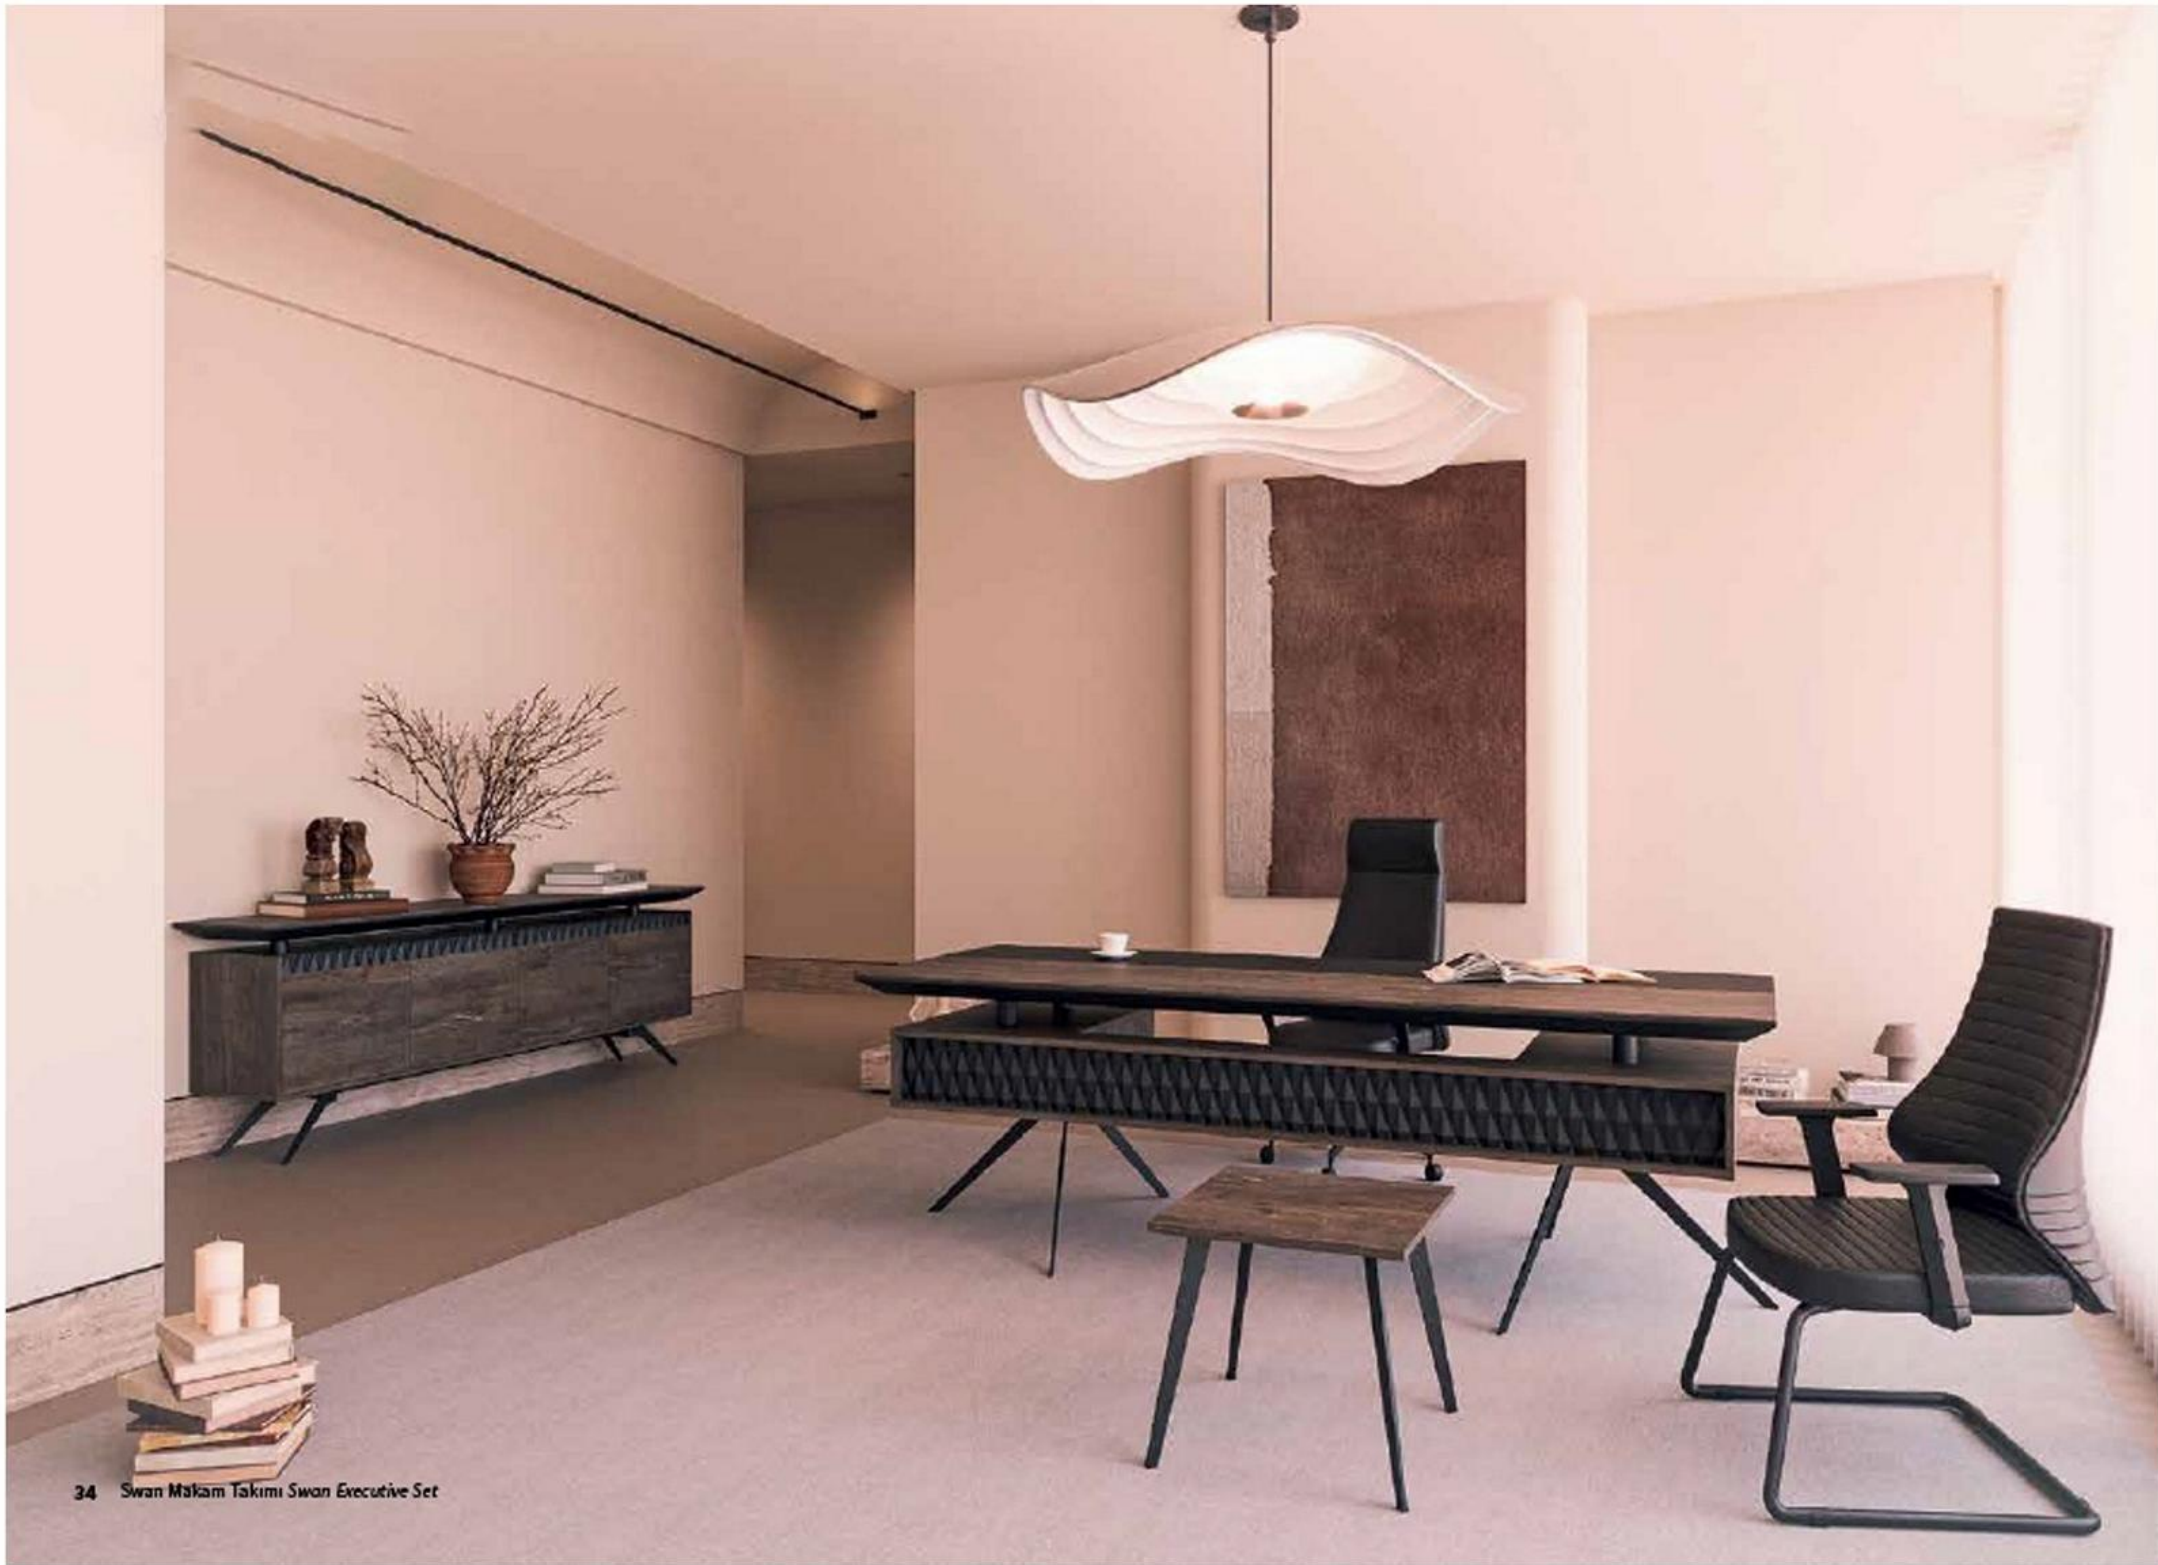

# SWAN

Modern çizgilerin hayat bulduğu Swan Makam Takımı, zarif metal ayakların vermiş olduğu hafiflik ile ofislerinizde modern ve dinamik denge sağlamaktadır.

*Swan Executive Set prepares an ideal working environment for managers by combining its aesthetic structure and elegance that comes from simplicity.*