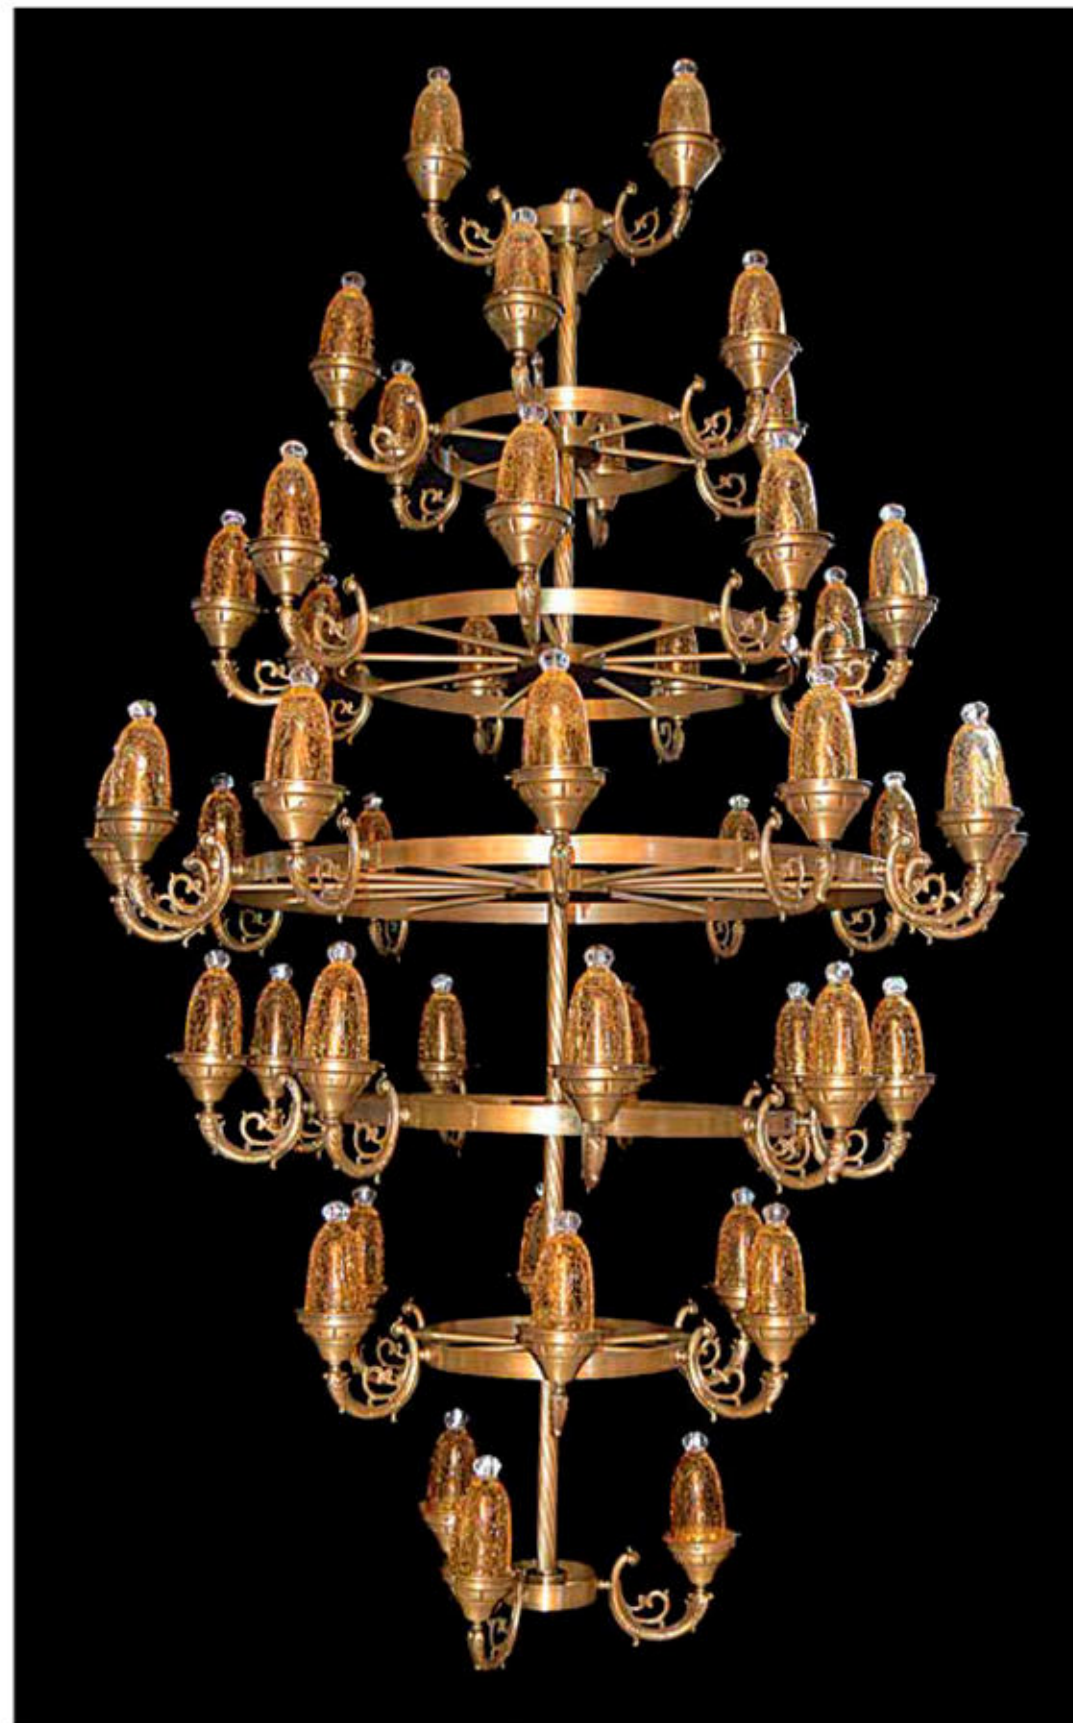

Code : BS.7198-52-48
⚡ : 48xE14
Size : Ø140 cm & H250 cm
Color : Antique
Materiale : Brass - Zinc Alloy & Transparent Glass

52
ANTIQUE

58
GOLD

METAL RENK SEÇENEKLERİ
METAL COLOUR OPTIONS