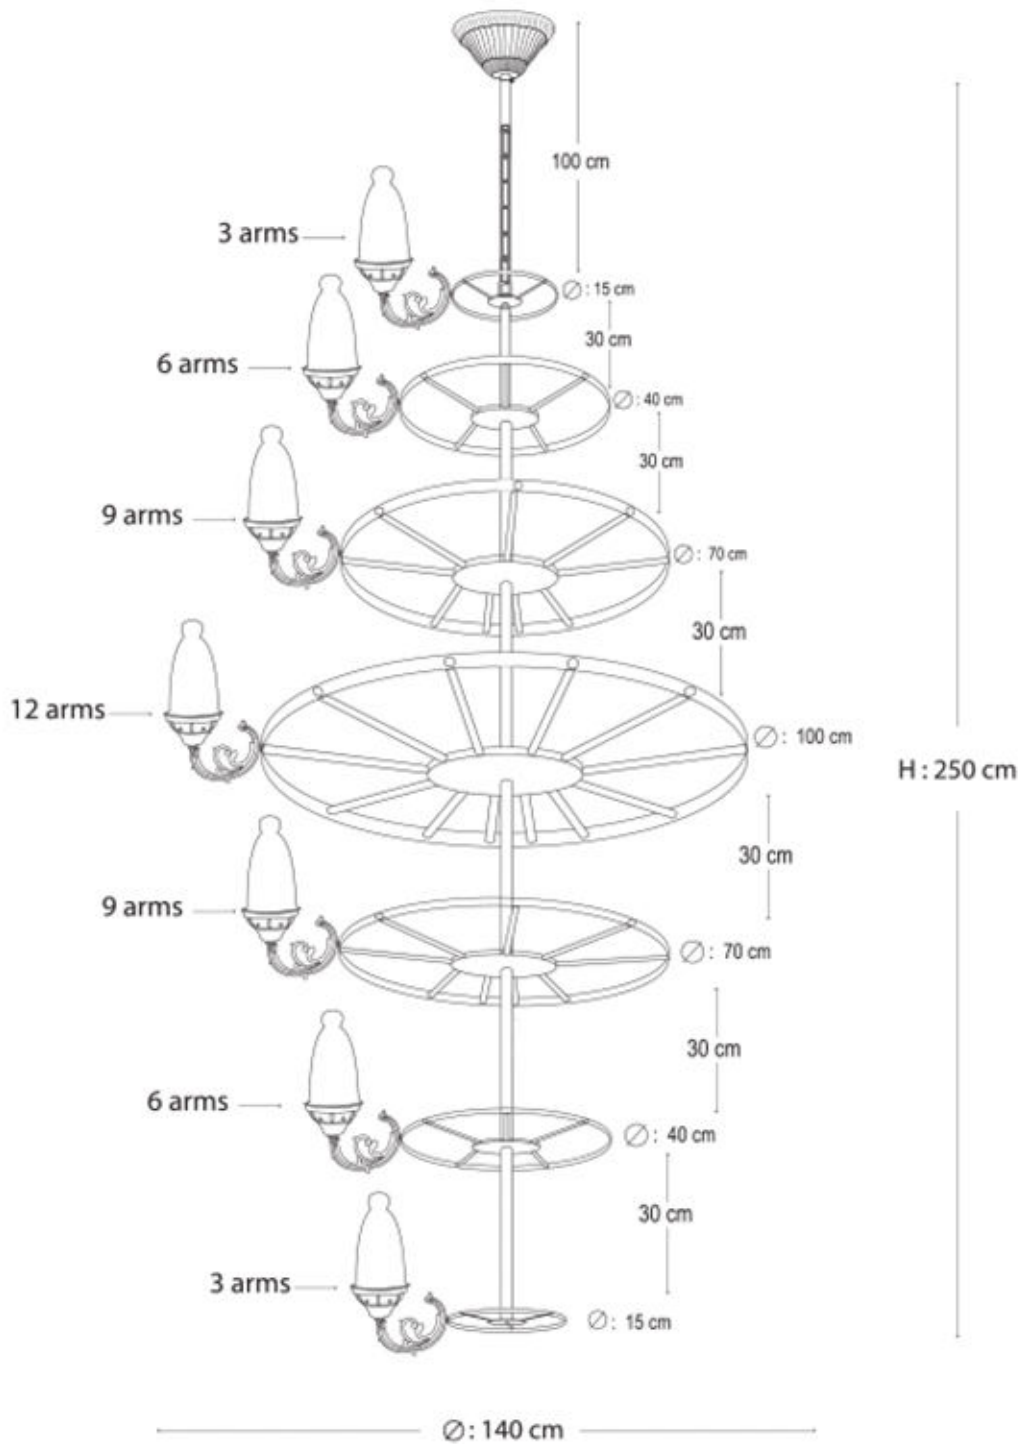

Code : BS.7198-52-48
⚡ : 48xE14
Size : Ø140 cm & H250 cm
Color : Antique
Materiale : Brass - Zinc Alloy & Transparent Glass

52
ANTIQUE

58
GOLD

METAL RENK SEÇENEKLERİ
METAL COLOUR OPTIONS