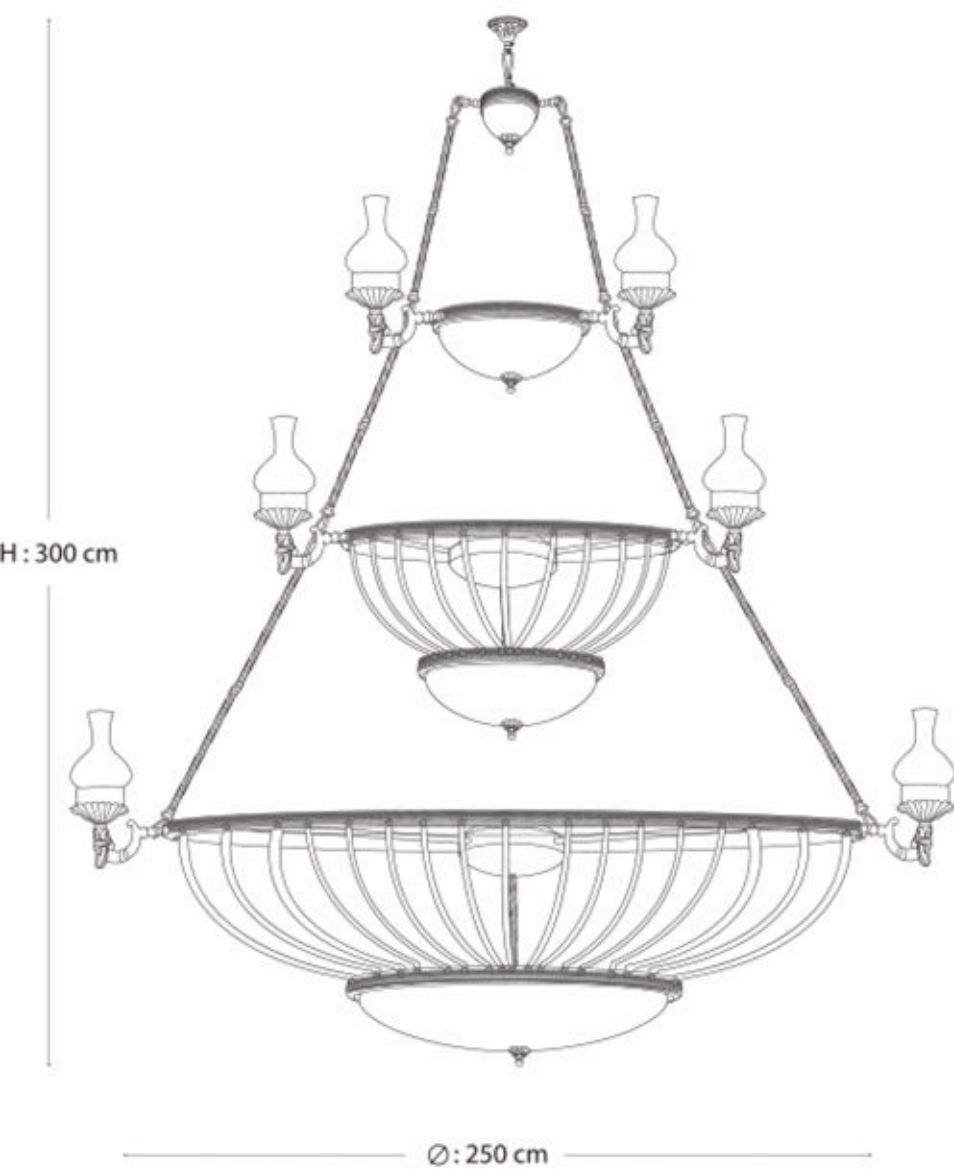

52 54 55 70 METAL RENK SEÇENEKLERİ
 ANTIQUE BLACK WHITE W. PATINA METAL COLOUR OPTIONS

H: 255 cm

Ø: 145 cm

Code : BS.3068-52-28
 ⚡ : 32xE27 - 6xE14
 Size : Ø 145 cm & H 255 cm
 Color : Antique
 Materiale : Brass-Zinc Alloy & Handmade Glass

52
ANTIQUE

METAL RENK SEÇENEKLERİ
 METAL COLOUR OPTIONS

Code : BS.3067-52-28
 ⚡ : 32xE27 - 6xE14
 Size : Ø 145 cm & H 255 cm
 Color : Antique
 Materiale : Brass-Zinc Alloy & Alabaster White Glass

Code : BS.3068-52-12
 ⚡ : 12xE27 - 6xE14
 Size : Ø 110 cm & H 140 cm
 Color : Antique
 Materiale : Brass-Zinc Alloy & Handmade Glass

Code : BS.3067-52-12
 ⚡ : 12xE27 - 6xE14
 Size : Ø 110 cm & H 140 cm
 Color : Antique
 Materiale : Brass-Zinc Alloy & Alabaster White Glass

Code : BS.3101-52-18
 ⚡ : 25xE27
 Size : Ø 145 cm & H 160 cm
 Color : Antique
 Materiale : Brass-Zinc Alloy & Cream Glass