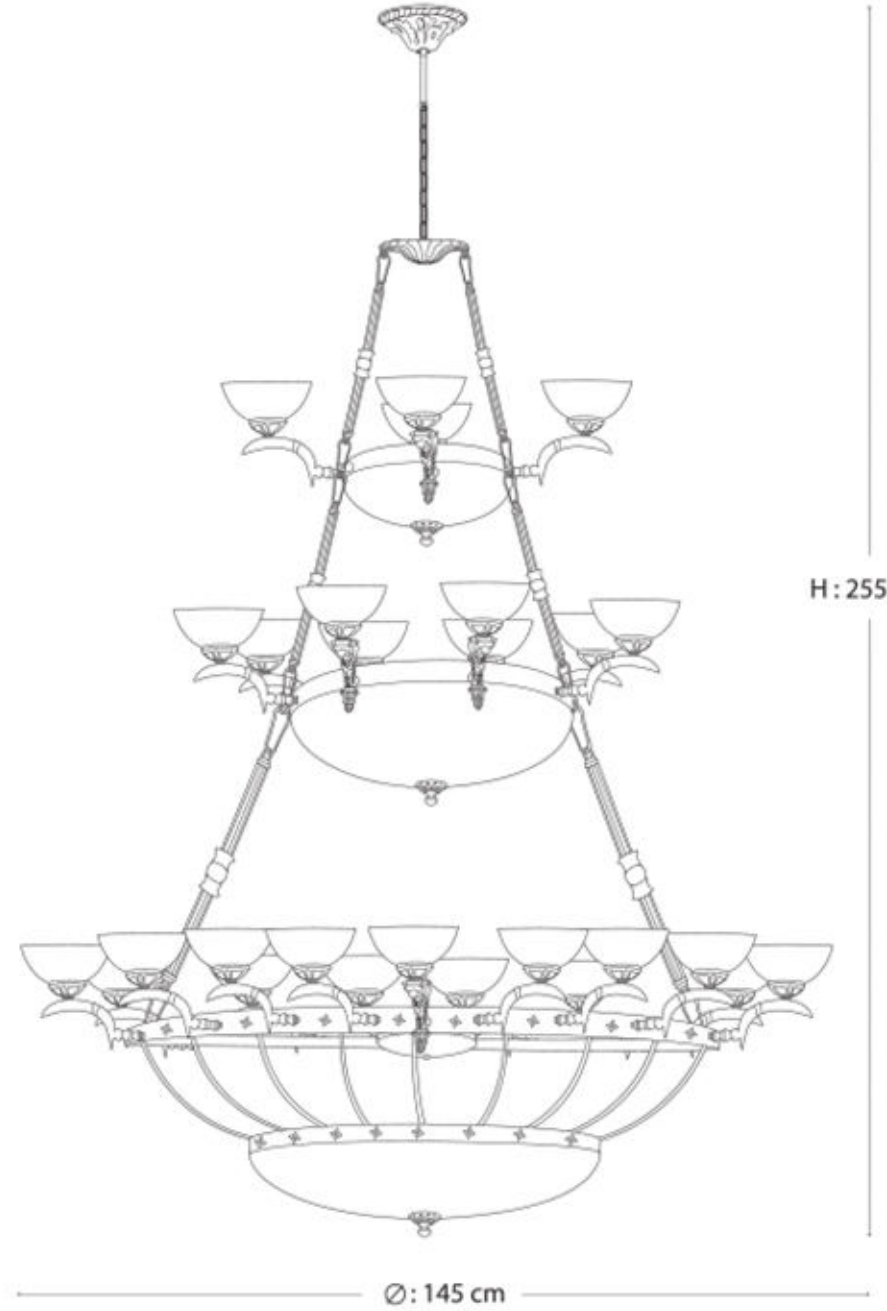

H: 255 cm

Ø: 145 cm

Code : BS.3068-52-28
⚡ : 32xE27 - 6xE14
Size : Ø 145 cm & H 255 cm
Color : Antique
Materiale : Brass-Zinc Alloy & Handmade Glass

52
ANTIQUE

METAL RENK SEÇENEKLERİ
METAL COLOUR OPTIONS