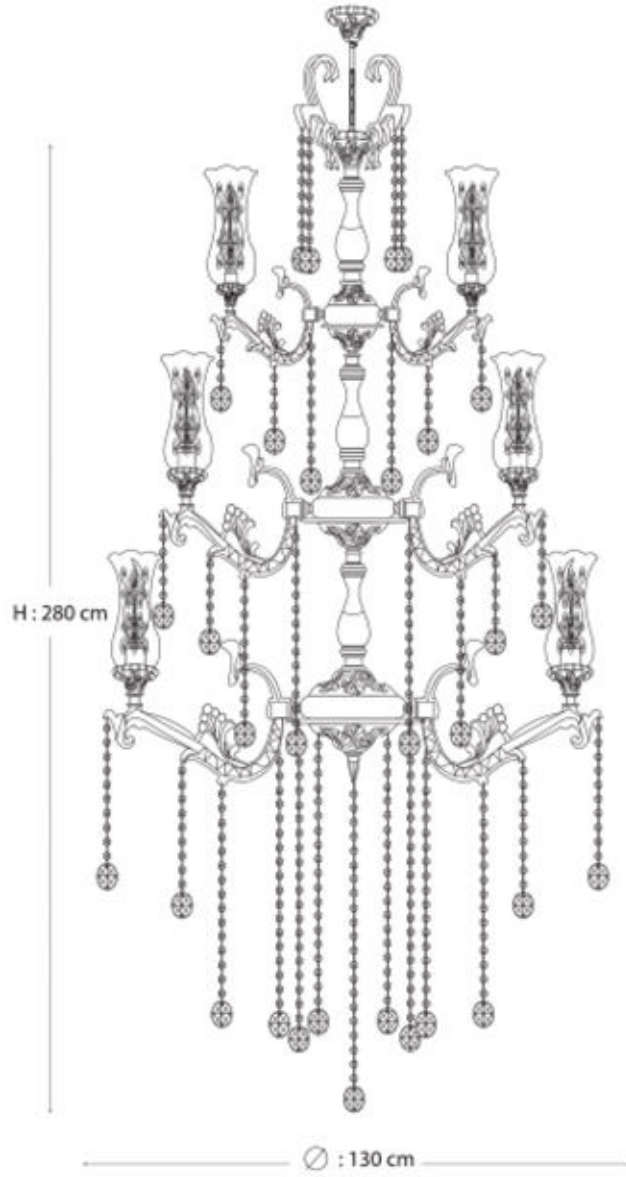

Code : BS.0734-58-36 F
Light : 36xE14
Size : Ø 130 cm & H 280 cm
Color : Gold
Material : Brass & Crystal

METAL RENK SEÇENEKLERİ
METAL COLOUR OPTIONS