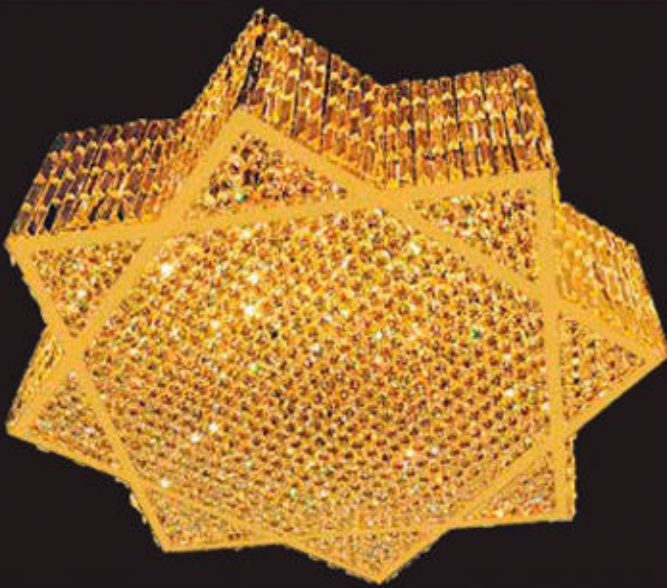

Code : BS.2147-51-80
 ⚡ : 24xE14
 Size : Ø 150 cm & H 55 cm
 Color : Chrome
 Materiale : Chrome Stainless Steel & Crystal

51
CHROME

58
GOLD

METAL RENK SEÇENEKLERİ
 METAL COLOUR OPTIONS

Code : BS.2173-58-200
 ⚡ : 24xE14
 Size : Ø 200-100 cm & H 55 cm
 Color : Gold
 Materiale : Gold Stainless Steel & Crystal