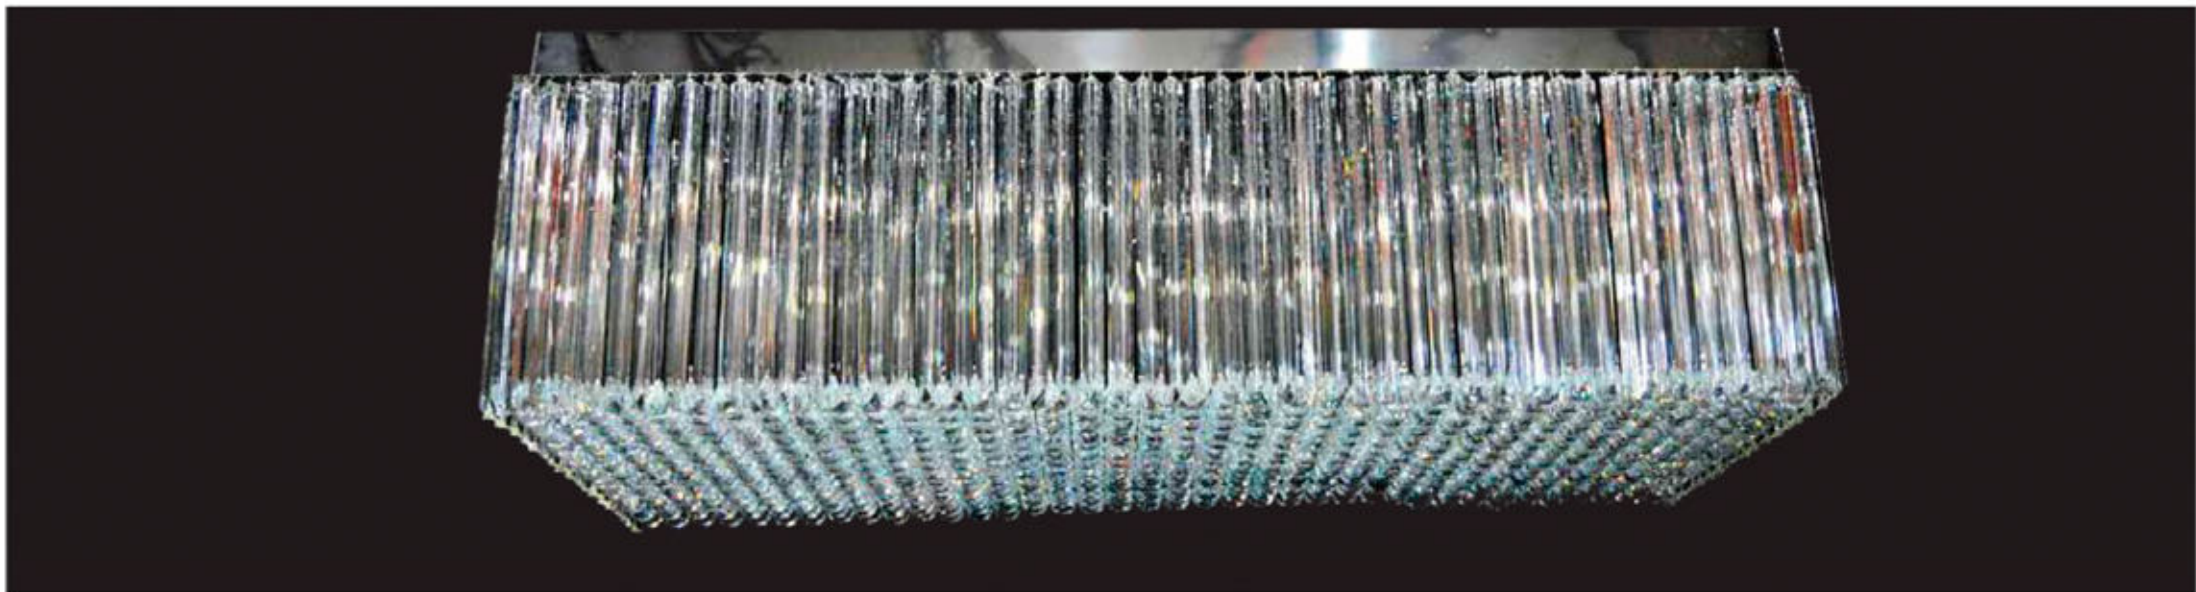

Code : BS.2187-51-120
⚡ : 28xE14
Size : Ø 120-60 cm & H 46 cm
Color : Chrome
Materiale : Chrome Stainless Steel & Schott Crystal

51
CHROME

58
GOLD

METAL RENK SEÇENEKLERİ
METAL COLOUR OPTIONS