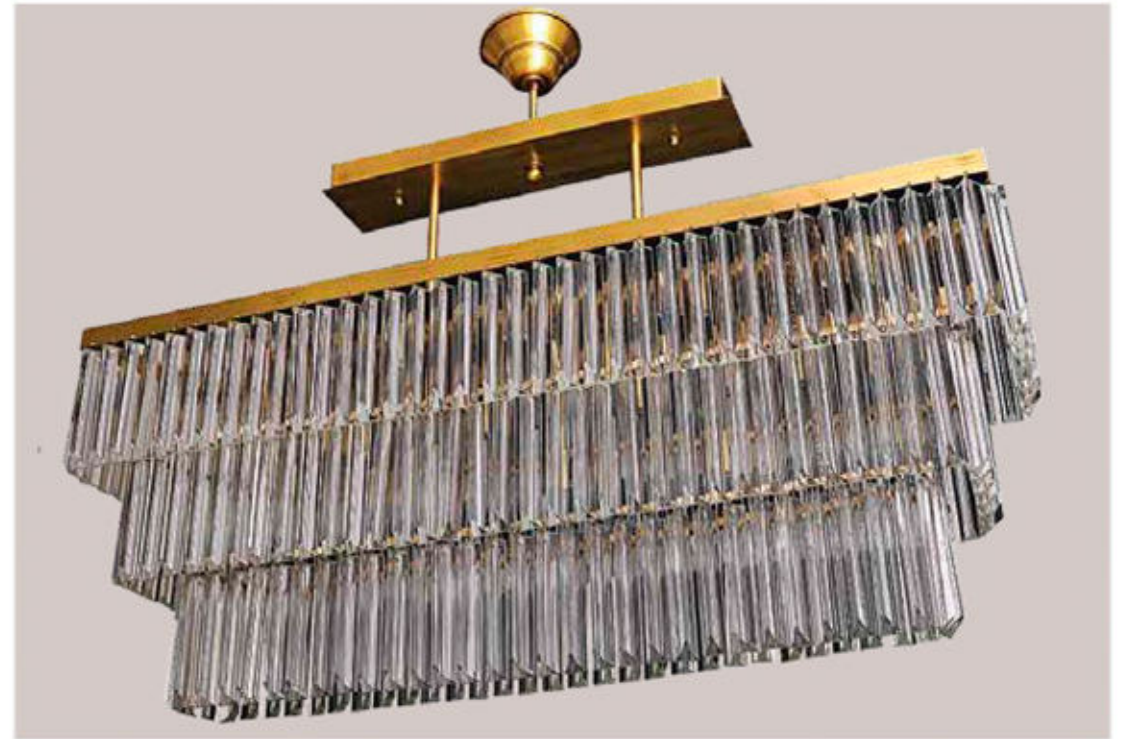

Code : BS.2992-52-120
⚡ : 21xE14
Size : Ø 120-30 cm & H 95 cm
Color : Antique
Materiale : Brass & Schott Crystal