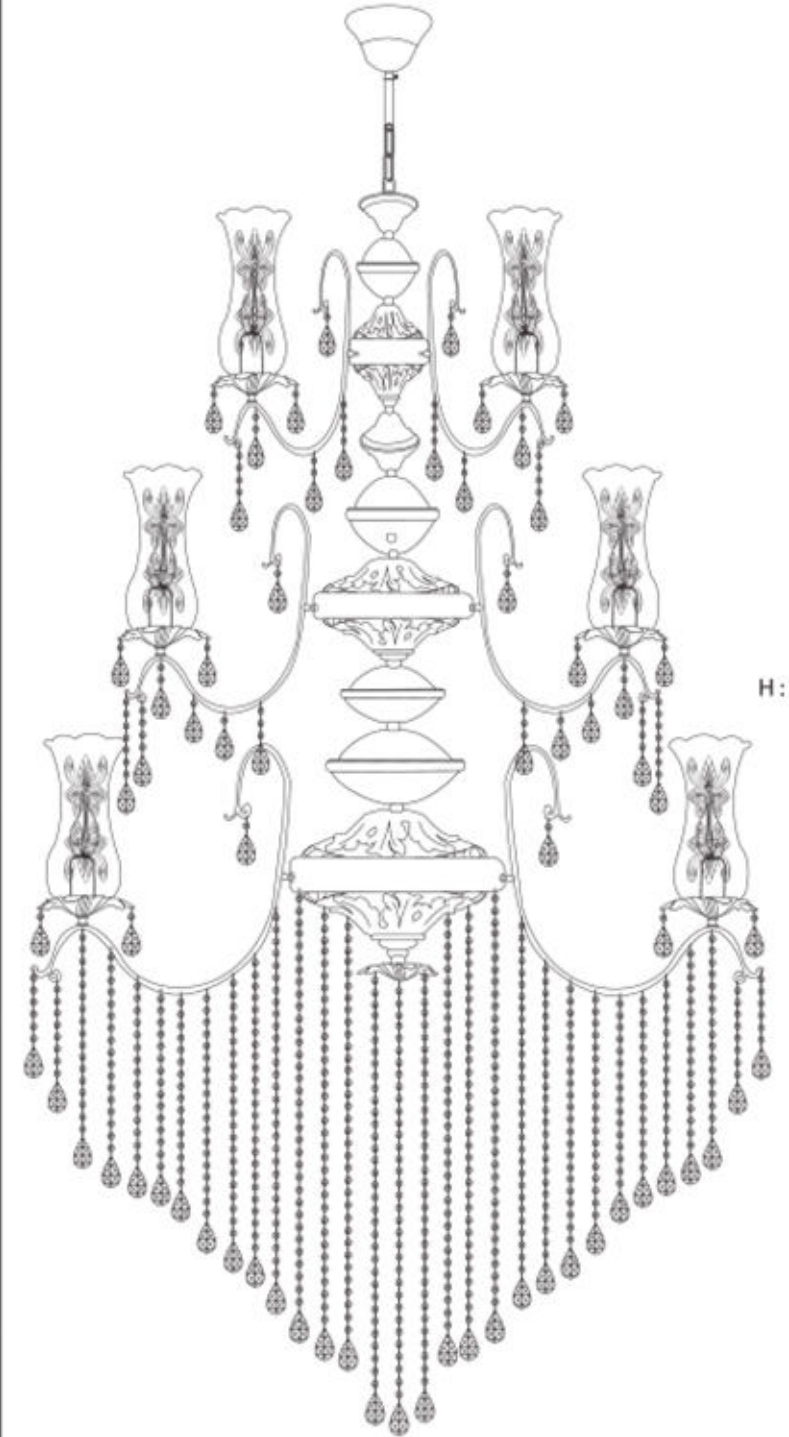

Code : BS.2850-78-36 ÖF
 Light : 9xE27 - 36xE14
 Size : Ø 180 cm & H 360 cm
 Color : French Gold
 Materiale : Brass - Zinc Alloy & Crystal

Code : BS.2061-52-60
 ⚡ : 12xE27
 Size : Ø 60 cm & H 135 cm
 Color : Antique
 Materiale : Brass & Crystal

Code : BS.2061-58-29
 ⚡ : 2xE27
 Size : Ø 30 cm & H 30 cm
 Color : Gold
 Materiale : Brass & Crystal

Code : BS.2061-58-60 P
 ⚡ : 9xE27
 Size : Ø 60 cm & H 55 cm
 Color : Gold
 Materiale : Brass & Crystal

Code : BS.2061-58-80
 ⚡ : 24xE27
 Size : Ø 80 cm & H 200 cm
 Color : Gold
 Materiale : Brass & Crystal

Code : BS.2848-78-36 F
Light : 36xE14
Size : Ø 160 cm & H 280 cm
Color : French Gold
Material : Brass & Crystal - Transparent Glass