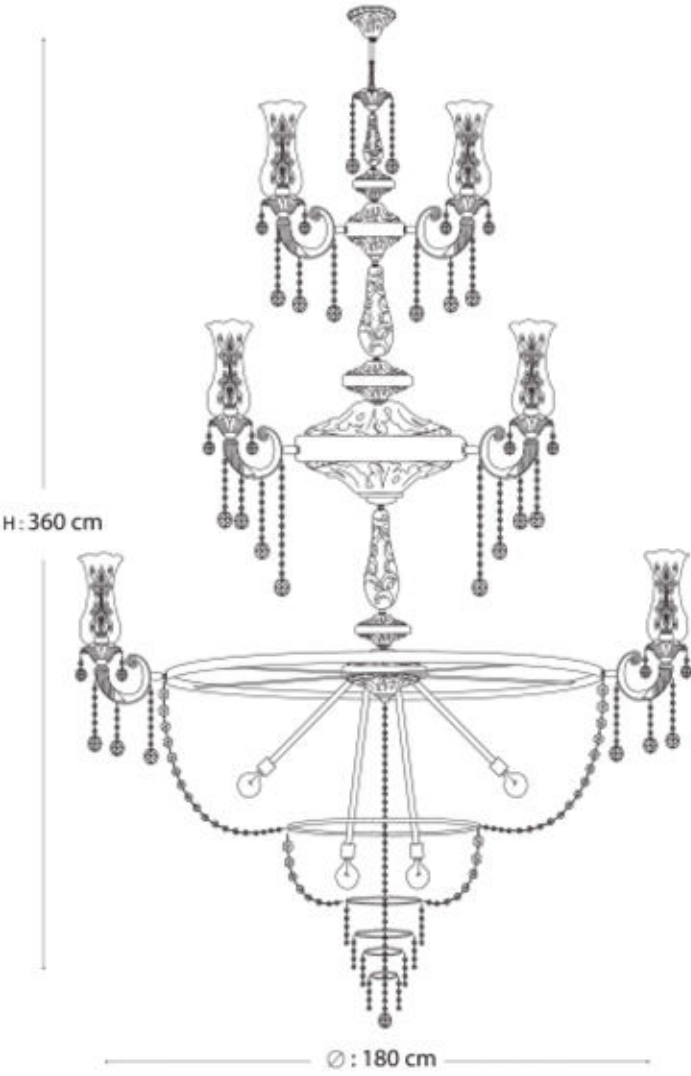

Hotel Lobby Lighting

Code : BS.5004-58-72
Light Bulb : 72xE14
Size : Ø 173 cm & H 250 cm
Color : Gold
Material : Metal With Glass & Crystal

58
GOLD

METAL RENK SEÇENEKLERİ
METAL COLOUR OPTIONS

Code : BS.5003-58-30
Light : 30xE14
Size : Ø 132 cm & H 120 cm
Color : Gold
Materiale : Metal With Glass & Crystal

Code : BS.5003-58-54
Light : 54xE14
Size : Ø 150 cm & H 147 cm
Color : Gold
Materiale : Metal With Glass & Crystal

58
GOLD

METAL RENK SEÇENEKLERİ
METAL COLOUR OPTIONS

Code : BS.5005-58-400
💡 : 265xE14
Size : Ø 400 cm & H 550 cm
Color : Gold
Materiale : Metal Base & Crystal

Code : BS.7391-78-29 K
 ⚡ : 2xE14
 Size : Ø 45 cm & H 55 cm
 Color : French Gold
 Materiale : Zinc Alloy & Crystall

Code : BS.7390-78-152K
 ⚡ : 12xE14
 Size : Ø130x80 cm & H 130 cm
 Color : French Gold
 Materiale : Brass & Crystal

54 55 70 78 METAL RENK SEÇENEKLERİ
 BLACK WHITE CREAM F. GOLD METAL COLOUR OPTIONS

Code : BS.0734-58-36 F
Light : 36xE14
Size : Ø 130 cm & H 280 cm
Color : Gold
Material : Brass & Crystal

METAL RENK SEÇENEKLERİ
METAL COLOUR OPTIONS