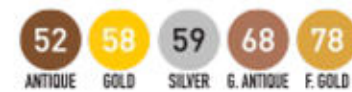

52
ANTIQUE58
GOLD59
SILVER

METAL RENK SEÇENEKLERİ
 METAL COLOUR OPTIONS

Code : BS.2252-78-100
 ⚡ : 24xE27
 Size : Ø 100 cm & H 245 cm
 Color : French Gold
 Materiale : Brass & Crystal

Code : BS.2253-78-120
 ⚡ : 24xE27 - 18xE14
 Size : Ø 160 cm & H 285 cm
 Color : French Gold
 Materiale : Brass & Crystal - Transparent Glass

METAL RENK SEÇENEKLERİ
 METAL COLOUR OPTIONS

Code : BS.2835-58-18
 ⚡ : 6xE27 - 18xE14
 Size : Ø 98 cm & H 150 cm
 Color : Gold
 Materiale : Zinc Alloy - Metal Base & Crystal

Code : BS.2852-58-12
 ⚡ : 18xE27 - 12xE14
 Size : Ø 118 cm & H 125 cm
 Color : Gold
 Materiale : Zinc Alloy - Metal Base & Crystal