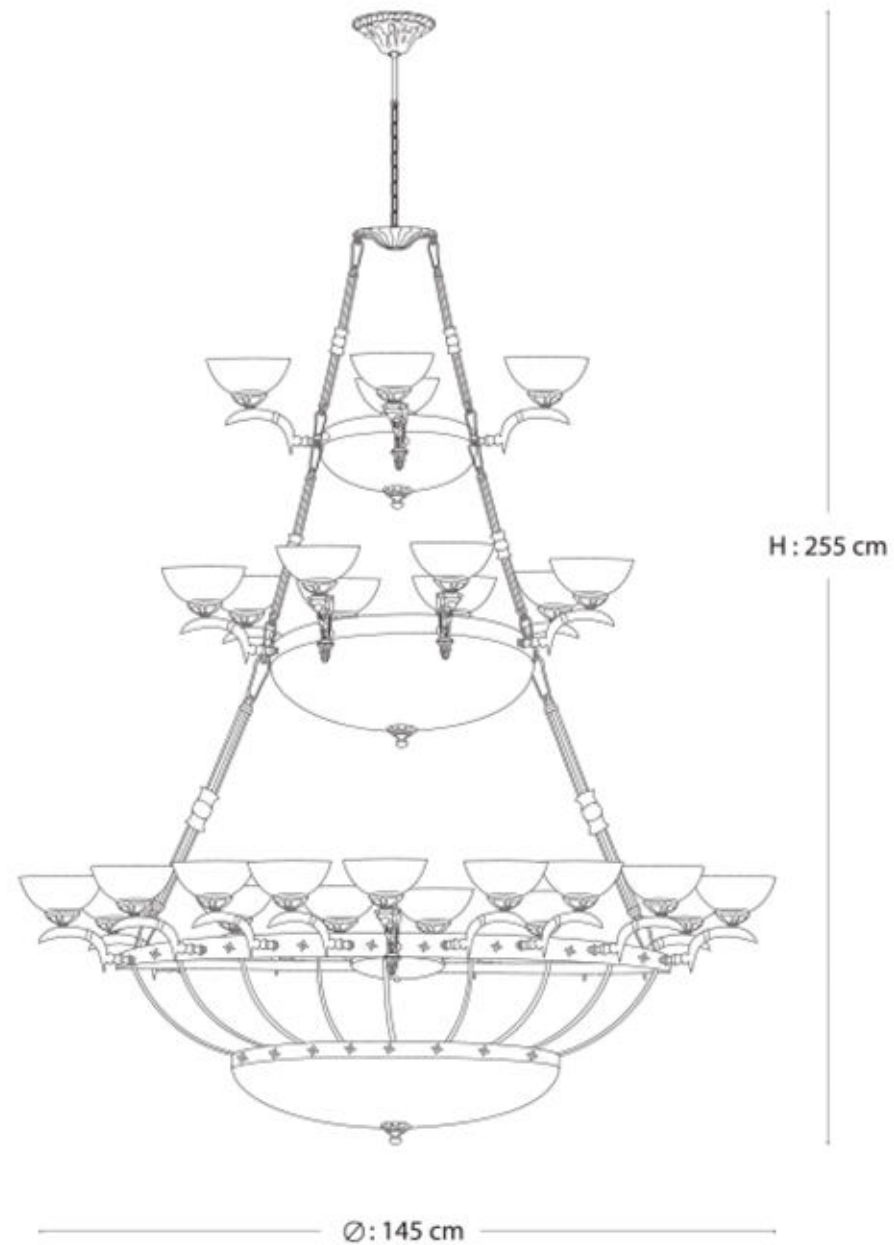

Code : BS.3067-52-28
⚡ : 32xE27 - 6xE14
Size : Ø 145 cm & H 255 cm
Color : Antique
Materiale : Brass-Zinc Alloy & Alabaster White Glass